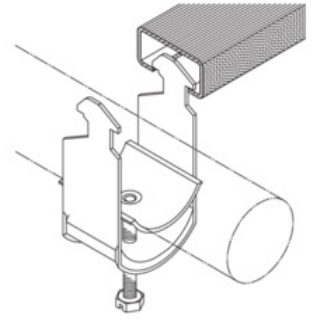

PK-20/2 H

Objednací kód: PK-20/2 H

Příslušenství

Dodavatel: Schmachtl CZ spol. s r.o., Vestec 185, CZ - 252 42 Jesenice u Prahy, e-mail: office@schmachtl.cz, tel.: +420 244 001 500, www.schmachtl.cz