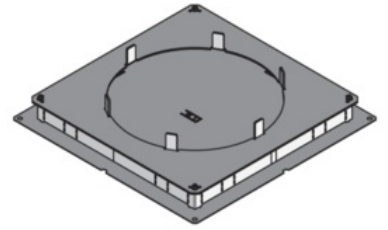

Instalační krabice do betonu, trojitá, s kruhovým otvorem

Objednací kód: PK-UBDHB350 38-308R

Příslušenství

Dodavatel: Schmachtl CZ spol. s r.o., Vestec 185, CZ - 252 42 Jesenice u Prahy, e-mail: office@schmachtl.cz, tel.: +420 244 001 500, www.schmachtl.cz