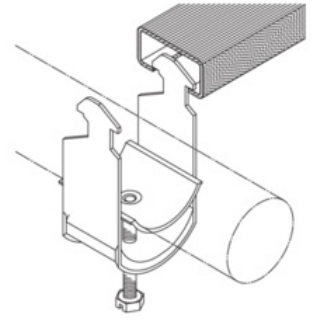

PK-36 H-E

Objednací kód: PK-36 H-E

Příslušenství

Dodavatel: Schmachtl CZ spol. s r.o., Vestec 185, CZ - 252 42 Jesenice u Prahy, e-mail: office@schmachtl.cz, tel.: +420 244 001 500, www.schmachtl.cz