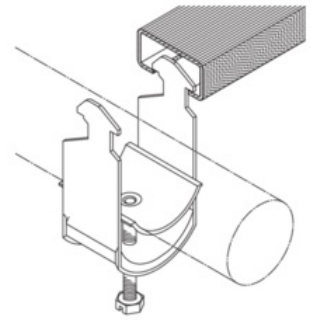

PK-28 H-E

Objednací kód: PK-28 H-E

Příslušenství

Dodavatel: Schmachtl CZ spol. s r.o., Vestec 185, CZ - 252 42 Jesenice u Prahy, e-mail: office@schmachtl.cz, tel.: +420 244 001 500, www.schmachtl.cz