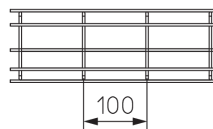

Q_{SK} : Streckenlast Steuerkabel

t: Materialstärke

A: Querschnittsfläche

Gewicht: Gewicht je Lagermengeneinheit

DETAIL- UND ANWENDUNGSBILDER

$Q_{max} = 300 \text{ N/m}$
(StA=1m)

GTDW 6/8/10

Seite 2