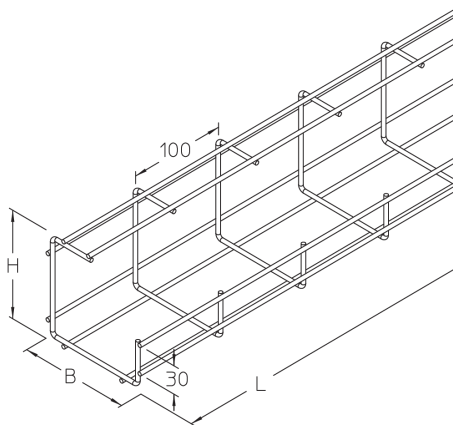

PRODUKTINFORMATION

Tauchfeuerverzinkt, nach DIN EN ISO 1461

Artikel	Breite	Höhe	Länge	Q_{SK}	t	A	Gewicht
GTDW 6F	75 mm	44 mm	3000 mm	0,02 kN/m	4 mm	17 cm ²	2,41 kg
GTDW 8F	95 mm	64 mm	3000 mm	0,06 kN/m	4 mm	38 cm ²	2,55 kg
GTDW 10F	115 mm	115 mm	3000 mm	0,15 kN/m	4 mm	98 cm ²	3,51 kg
GTDW 13F	149 mm	54 mm	3000 mm	0,08 kN/m	4,5 mm	54 cm ²	1,37 kg

Edelstahl, Werkstoff Nr. 1.4301 (V2A)

Artikel	Breite	Höhe	Länge	Q_{SK}	t	A	Gewicht
GTDW 6E	75 mm	44 mm	3000 mm	0,02 kN/m	4 mm	17 cm ²	2,26 kg
GTDW 8E	95 mm	64 mm	3000 mm	0,06 kN/m	4 mm	38 cm ²	2,38 kg
GTDW 10E	115 mm	115 mm	3000 mm	0,15 kN/m	4 mm	98 cm ²	3,28 kg
GTDW 13E	149 mm	54 mm	3000 mm	0,08 kN/m	4,5 mm	54 cm ²	1,28 kg

Q_{SK} : Streckenlast Steuerkabel

t: Materialstärke

A: Querschnittsfläche

Gewicht: Gewicht je Lagermengeneinheit

DETAIL- UND ANWENDUNGSBILDER

$Q_{max} = 300 \text{ N/m}$
(StA=1m)

GTDW 6/8/10

Seite 2