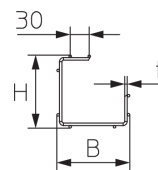

Q_{SK} : Streckenlast Steuerkabel

t: Materialstärke

A: Querschnittsfläche

Gewicht: Gewicht je Lagermengeneinheit

DETAIL- UND ANWENDUNGSBILDER

$Q_{max} = 300 \text{ N/m}$
(StA=1m)

GTDW 6/8/10

Seite 2