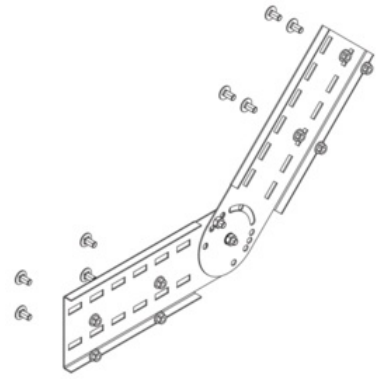

Otočná spojka, vertikální, h= 145 mm, obsahuje: 8x KLS 10X20; 2x SES 10X20; 2x SEM 10; 1x FS 10

Objednací kód: PK-WPVV 150S

Příslušenství

Dodavatel: Schmachtl CZ spol. s r.o., Vestec 185, CZ - 252 42 Jesenice u Prahy, e-mail: office@schmachtl.cz, tel.: +420 244 001 500, www.schmachtl.cz