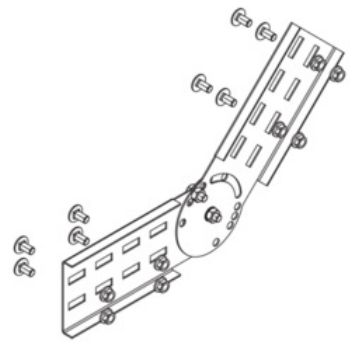

Otočná spojka, vertikální, h= 115 mm, obsahuje: 8x KLS 10X20; 2x SES 10X20; 2x SEM 10; 1x FS 10

Objednací kód: PK-WPVV 120S

Příslušenství

Dodavatel: Schmachtl CZ spol. s r.o., Vestec 185, CZ - 252 42 Jesenice u Prahy, e-mail: office@schmachtl.cz, tel.: +420 244 001 500, www.schmachtl.cz