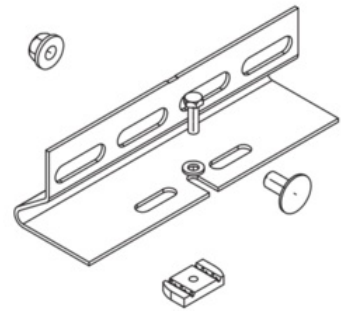

Držák samonosného žlabu, obsahuje: 1x SES 6X20; 1x US 6X12; 1x AM22 M6; 1x KLS 10X20

Objednací kód: PK-WPHS-A S

Příslušenství

Dodavatel: Schmachtl CZ spol. s r.o., Vestec 185, CZ - 252 42 Jesenice u Prahy, e-mail: office@schmachtl.cz, tel.: +420 244 001 500, www.schmachtl.cz