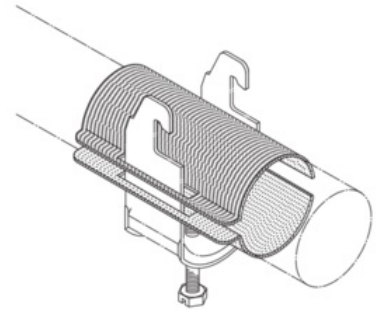

## Kabelová opěrka, pro vodič d= 9-12 mm

Objednací kód: PK-LW 12

---

Příslušenství

---

Dodavatel: Schmachtl CZ spol. s r.o., Vestec 185, CZ - 252 42 Jesenice u Prahy, e-mail: [office@schmachtl.cz](mailto:office@schmachtl.cz), tel.: +420 244 001 500, [www.schmachtl.cz](http://www.schmachtl.cz)