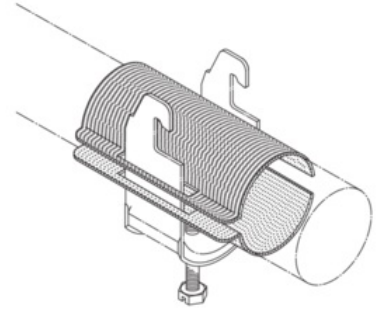

## kabelová opěrka

Objednací kód: PK-LW 32

---

Příslušenství

---

Dodavatel: Schmachtl CZ spol. s r.o., Vestec 185, CZ - 252 42 Jesenice u Prahy, e-mail: [office@schmachtl.cz](mailto:office@schmachtl.cz), tel.: +420 244 001 500, [www.schmachtl.cz](http://www.schmachtl.cz)