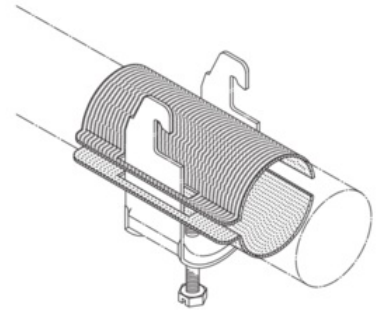

kabelová opěrka

Objednací kód: PK-LW 24

Příslušenství

Dodavatel: Schmachtl CZ spol. s r.o., Vestec 185, CZ - 252 42 Jesenice u Prahy, e-mail: office@schmachtl.cz, tel.: +420 244 001 500, www.schmachtl.cz