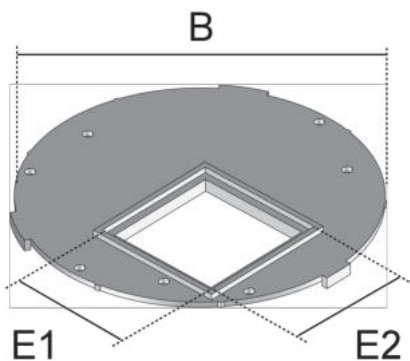

## UARM-2-1

Abdeckplatte für 2x UDAE22

Bei den Bauelementen UARM-2-1 aus dem Produktportfolio der Unterflurssysteme handelt es sich um runde, einteilige Abdeckplatten mit einer viereckigen Aussparung. In die Aussparung können bis zu zwei rastbare Datenanschlussdosen der Größe 22x45 mm oder eine 45x45 mm große, rastbare Schutzkontaktsteckdose eingebaut werden. Die Platten werden aus hochwertigem Acrylnitril-Butadien-Styrol-Copolymerisat (ABS) in der Farbe Graphitschwarz (RAL 9011) gefertigt. Sie sind mit einem Einbaumaß E1 von 40,5 mm und E2 von 40,5 mm erhältlich.

Artikel	E1	E2	Farbe	Gewicht
UARM-2-1 118	40,5 mm	40,5 mm	9011	0,024 kg

**E1:** Einbaumaß E1

**E2:** Einbaumaß E2

**Gewicht:** Gewicht je Lagermengeneinheit

## DETAIL- UND ANWENDUNGSBILDER