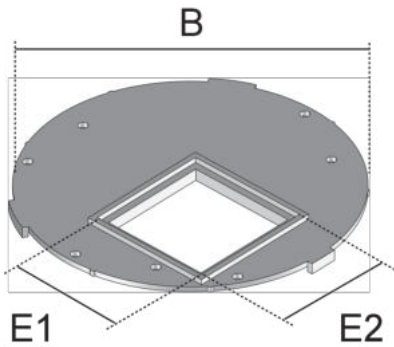

## UARM-2-1

Abdeckplatte für 2x UDAE22

Bei den Bauelementen UARM-2-1 aus dem Produktportfolio der Unterflurssysteme handelt es sich um runde, einteilige Abdeckplatten mit einer viereckigen Aussparung. In die Aussparung können bis zu zwei rastbare Datenanschlussdosen der Größe 22x45 mm oder eine 45x45 mm große, rastbare Schutzkontaktsteckdose eingebaut werden. Die Platten werden aus hochwertigem Acrylnitril-Butadien-Styrol-Copolymerisat (ABS) in der Farbe Graphitschwarz (RAL 9011) gefertigt. Sie sind mit einem Einbaumaß E1 von 40,5 mm und E2 von 40,5 mm erhältlich.

Artikel	E1	E2	Farbe	Gewicht
UARM-2-1 118	40,5 mm	40,5 mm	9011	0,024 kg

**E1:** Einbaumaß E1

**E2:** Einbaumaß E2

**Gewicht:** Gewicht je Lagermengeneinheit

## DETAIL- UND ANWENDUNGSBILDER