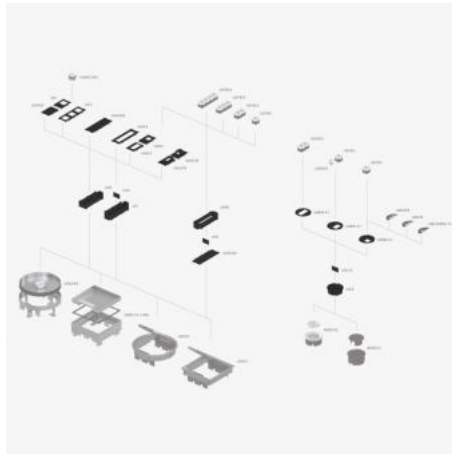

## UARM-2-1

Abdeckplatte für 2x UDAE22

Bei den Bauelementen UARM-2-1 aus dem Produktportfolio der Unterflurssysteme handelt es sich um runde, einteilige Abdeckplatten mit einer viereckigen Aussparung. In die Aussparung können bis zu zwei rastbare Datenanschlussdosen der Größe 22x45 mm oder eine 45x45 mm große, rastbare Schutzkontaktsteckdose eingebaut werden. Die Platten werden aus hochwertigem Acrylnitril-Butadien-Styrol-Copolymerisat (ABS) in der Farbe Graphitschwarz (RAL 9011) gefertigt. Sie sind mit einem Einbaumaß E1 von 40,5 mm und E2 von 40,5 mm erhältlich.

Artikel	E1	E2	Farbe	Gewicht
UARM-2-1 118	40,5 mm	40,5 mm	9011	0,024 kg

**E1:** Einbaumaß E1

**E2:** Einbaumaß E2

**Gewicht:** Gewicht je Lagermengeneinheit

## DETAIL- UND ANWENDUNGSBILDER