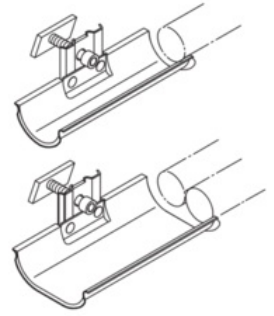

držák

Objednací kód: PK-KTW-A 7

Příslušenství

Dodavatel: Schmachtl CZ spol. s r.o., Vestec 185, CZ - 252 42 Jesenice u Prahy, e-mail: office@schmachtl.cz, tel.: +420 244 001 500, www.schmachtl.cz