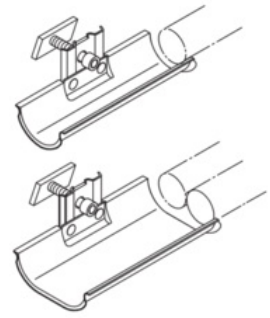

## držák

Objednací kód: PK-KTW-A 6

---

Příslušenství

---

Dodavatel: Schmachtl CZ spol. s r.o., Vestec 185, CZ - 252 42 Jesenice u Prahy, e-mail: [office@schmachtl.cz](mailto:office@schmachtl.cz), tel.: +420 244 001 500, [www.schmachtl.cz](http://www.schmachtl.cz)