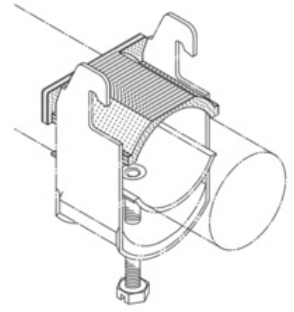

podložka GW 12

Objednací kód: PK-GW 12

Příslušenství

Dodavatel: Schmachtl CZ spol. s r.o., Vestec 185, CZ - 252 42 Jesenice u Prahy, e-mail: office@schmachtl.cz, tel.: +420 244 001 500, www.schmachtl.cz