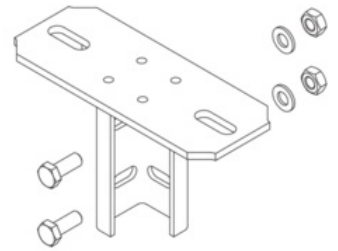

Závěs profilu, obsahuje: 4x SES 10x20F, 4x SEM 10F, 4x US 10x21F

Objednací kód: PK-BGU 60F

Příslušenství

Dodavatel: Schmachtl CZ spol. s r.o., Vestec 185, CZ - 252 42 Jesenice u Prahy, e-mail: office@schmachtl.cz, tel.: +420 244 001 500, www.schmachtl.cz