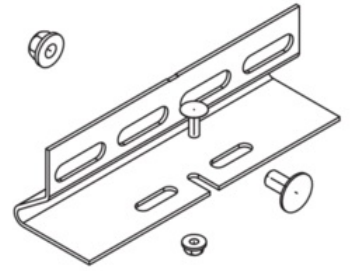

Úchyt roštu k výložníku, vč. 1xKLS10x20, FRSV 6x16, SEMS6

Objednací kód: PK-WPHS-K S

Příslušenství

Dodavatel: Schmachtl CZ spol. s r.o., Vestec 185, CZ - 252 42 Jesenice u Prahy, e-mail: office@schmachtl.cz, tel.: +420 244 001 500, www.schmachtl.cz