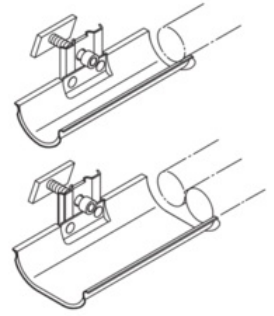

## držák

Objednací kód: PK-KTW-A 10

---

Příslušenství

---

Dodavatel: Schmachtl CZ spol. s r.o., Vestec 185, CZ - 252 42 Jesenice u Prahy, e-mail: [office@schmachtl.cz](mailto:office@schmachtl.cz), tel.: +420 244 001 500, [www.schmachtl.cz](http://www.schmachtl.cz)