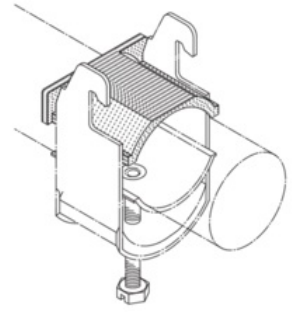

podložka GW 52

Objednací kód: PK-GW 56

Příslušenství

Dodavatel: Schmachtl CZ spol. s r.o., Vestec 185, CZ - 252 42 Jesenice u Prahy, e-mail: office@schmachtl.cz, tel.: +420 244 001 500, www.schmachtl.cz