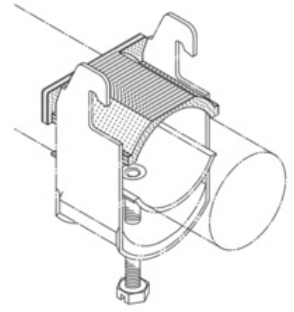

## vložka GW pro K 26

Objednací kód: PK-GW 28

---

Příslušenství

---

Dodavatel: Schmachtl CZ spol. s r.o., Vestec 185, CZ - 252 42 Jesenice u Prahy, e-mail: [office@schmachtl.cz](mailto:office@schmachtl.cz), tel.: +420 244 001 500, [www.schmachtl.cz](http://www.schmachtl.cz)