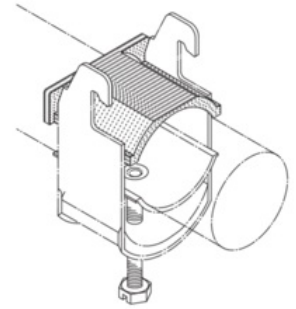

podložka GW 20

Objednací kód: PK-GW 20

Příslušenství

Dodavatel: Schmachtl CZ spol. s r.o., Vestec 185, CZ - 252 42 Jesenice u Prahy, e-mail: office@schmachtl.cz, tel.: +420 244 001 500, www.schmachtl.cz