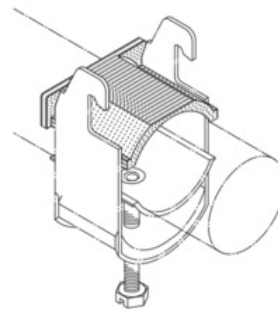

podélná opěrka GW 40

Objednací kód: PK-GW 40

Příslušenství

Dodavatel: Schmachtl CZ spol. s r.o., Vestec 185, CZ - 252 42 Jesenice u Prahy, e-mail: office@schmachtl.cz, tel.: +420 244 001 500, www.schmachtl.cz