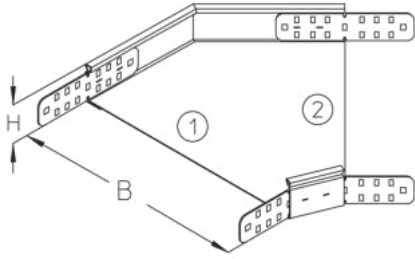

## RB45 60

Kabelrinnen-Bogen, Höhe = 60 mm

Die Kabelrinnen-Bögen RB45 60 ermöglichen horizontale Richtungsänderungen der Kabelführung um 45°. Sie eignen sich für Kabelrinnen mit Seitenhöhen von 60 mm und verfügen über integrierte Seitenverbinder. Mithilfe eines Bodenverbinders VB wird der Bogen in die Kabelrinne eingeschoben und verschraubt. Verschiedene Materialien und Oberflächen sorgen dafür, dass die Korrosionsanforderungen unterschiedlichster Anwendungsgebiete erfüllt werden.

Sendzimir-feuerverzinkt, nach DIN EN 10346

Artikel	Breite	Höhe	Gewicht
RB45 60-10S	100 mm	60 mm	0,695 kg
inklusive: KLR × 4			
RB45 60-20S	200 mm	60 mm	0,967 kg
inklusive: KLR × 4			
RB45 60-30S	300 mm	60 mm	1,393 kg
inklusive: KLR × 4			
RB45 60-40S	400 mm	60 mm	1,819 kg
inklusive: KLR × 4			
RB45 60-50S	500 mm	60 mm	2,337 kg
inklusive: KLR × 4			
RB45 60-60S	600 mm	60 mm	2,937 kg
inklusive: KLR × 4			

## Edelstahl, Werkstoff Nr. 1.4301 (V2A)

Artikel	Breite	Höhe	Gewicht
RB45 60-10E	100 mm	60 mm	0,686 kg
inklusive: KLR E × 4			
RB45 60-20E	200 mm	60 mm	0,97 kg
inklusive: KLR E × 4			
RB45 60-30E	300 mm	60 mm	1,423 kg
inklusive: KLR E × 4			
RB45 60-40E	400 mm	60 mm	1,868 kg

# PRODUKTINFORMATION

Artikel	Breite	Höhe	Gewicht
inklusive: KLR E × 4			
RB45 60-50E	500 mm	60 mm	2,398 kg
inklusive: KLR E × 4			
RB45 60-60E	600 mm	60 mm	3,01 kg
inklusive: KLR E × 4			

**Gewicht:** Gewicht je Lagermengeneinheit