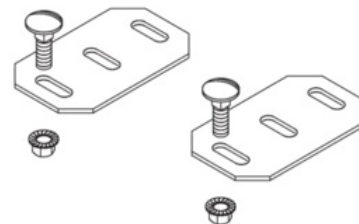

Přichytka žebříku k výložníku, vč.FRSV 6x16, SEMS 6

Objednací kód: PK-KLUS

Příslušenství

Dodavatel: Schmachtl CZ spol. s r.o., Vestec 185, CZ - 252 42 Jesenice u Prahy, e-mail: office@schmachtl.cz, tel.: +420 244 001 500, www.schmachtl.cz