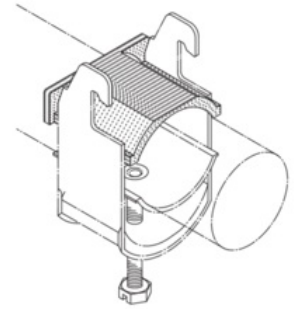

podložka GW 32

Objednací kód: PK-GW 32

Příslušenství

Dodavatel: Schmachtl CZ spol. s r.o., Vestec 185, CZ - 252 42 Jesenice u Prahy, e-mail: office@schmachtl.cz, tel.: +420 244 001 500, www.schmachtl.cz