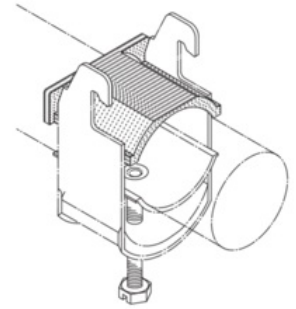

podložka GW 24

Objednací kód: PK-GW 24

Příslušenství

Dodavatel: Schmachtl CZ spol. s r.o., Vestec 185, CZ - 252 42 Jesenice u Prahy, e-mail: office@schmachtl.cz, tel.: +420 244 001 500, www.schmachtl.cz