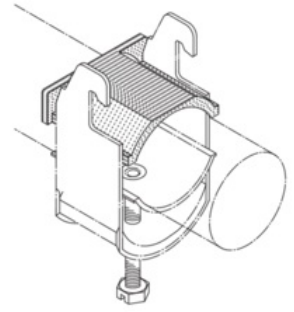

podložka GW 16

Objednací kód: PK-GW 16

Příslušenství

Dodavatel: Schmachtl CZ spol. s r.o., Vestec 185, CZ - 252 42 Jesenice u Prahy, e-mail: office@schmachtl.cz, tel.: +420 244 001 500, www.schmachtl.cz