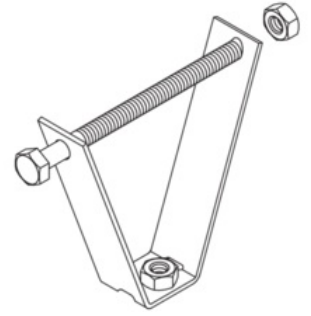

trapézový držák M8, vč.SES8x110, SEM 8

Objednací kód: PK-TBS 8

Příslušenství

Dodavatel: Schmachtl CZ spol. s r.o., Vestec 185, CZ - 252 42 Jesenice u Prahy, e-mail: office@schmachtl.cz, tel.: +420 244 001 500, www.schmachtl.cz