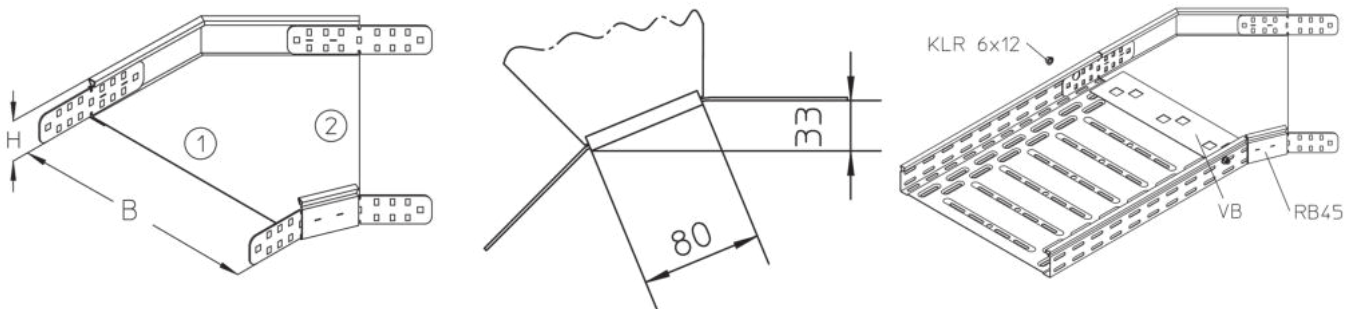

PRODUKTINFORMATION

Artikel	Breite	Höhe	Gewicht
inklusive: KLR E × 4			
RB45 60-50E	500 mm	60 mm	2,398 kg
inklusive: KLR E × 4			
RB45 60-60E	600 mm	60 mm	3,01 kg
inklusive: KLR E × 4			

Gewicht: Gewicht je Lagermengeneinheit

DETAIL- UND ANWENDUNGSBILDER

OPTIONALES ZUBEHÖR

RBD45, RBDR45, VB, RTRV 60