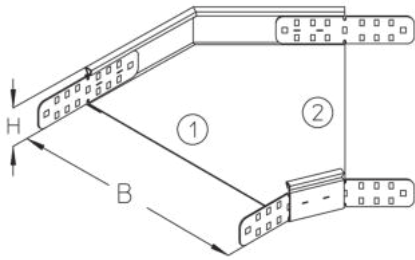

## RB45 60

Kabelrinnen-Bogen, Höhe = 60 mm

Die Kabelrinnen-Bögen RB45 60 ermöglichen horizontale Richtungsänderungen der Kabelführung um 45°. Sie eignen sich für Kabelrinnen mit Seitenhöhen von 60 mm und verfügen über integrierte Seitenverbinder. Mithilfe eines Bodenverbinders VB wird der Bogen in die Kabelrinne eingeschoben und verschraubt. Verschiedene Materialien und Oberflächen sorgen dafür, dass die Korrosionsanforderungen unterschiedlichster Anwendungsgebiete erfüllt werden.

Sendzimir-feuerverzinkt, nach DIN EN 10346

Artikel	Breite	Höhe	Gewicht
RB45 60-10S	100 mm	60 mm	0,695 kg
inklusive: KLR × 4			
RB45 60-20S	200 mm	60 mm	0,967 kg
inklusive: KLR × 4			
RB45 60-30S	300 mm	60 mm	1,393 kg
inklusive: KLR × 4			
RB45 60-40S	400 mm	60 mm	1,819 kg
inklusive: KLR × 4			
RB45 60-50S	500 mm	60 mm	2,337 kg
inklusive: KLR × 4			
RB45 60-60S	600 mm	60 mm	2,937 kg
inklusive: KLR × 4			

## Edelstahl, Werkstoff Nr. 1.4301 (V2A)

Artikel	Breite	Höhe	Gewicht
RB45 60-10E	100 mm	60 mm	0,686 kg
inklusive: KLR E × 4			
RB45 60-20E	200 mm	60 mm	0,97 kg
inklusive: KLR E × 4			
RB45 60-30E	300 mm	60 mm	1,423 kg
inklusive: KLR E × 4			
RB45 60-40E	400 mm	60 mm	1,868 kg

# PRODUKTINFORMATION

Artikel	Breite	Höhe	Gewicht
inklusive: KLR E × 4			
RB45 60-50E	500 mm	60 mm	2,398 kg
inklusive: KLR E × 4			
RB45 60-60E	600 mm	60 mm	3,01 kg
inklusive: KLR E × 4			

**Gewicht:** Gewicht je Lagermengeneinheit