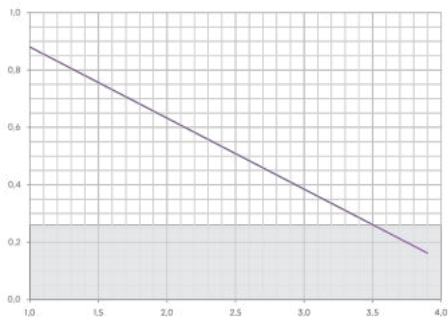

BELASTUNGSDIAGRAMM