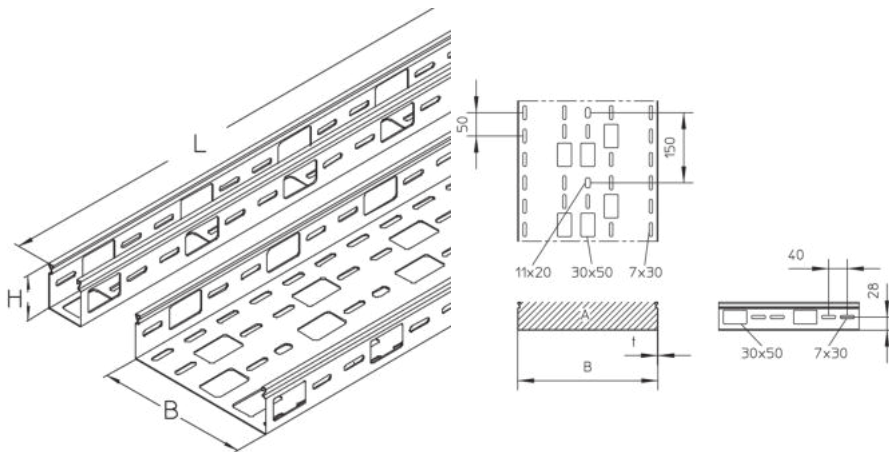

## RI 60

Installationsrinne, gelocht, Höhe = 60 mm

Die Installationskabelrinnen RI 60 haben eine Seitenhöhe von 60 mm und sind in Bahnbreiten von 50 bis 300 mm erhältlich. Die Standardlänge beträgt 3000 mm. Verschiedene Materialien und Oberflächen sorgen dafür, dass die Korrosionsanforderungen unterschiedlichster Anwendungsgebiete erfüllt werden.

# PRODUKTINFORMATION

Artikel	Breite	Höhe	Länge	$Q_{SK}$	t	A	Gewicht
RI 60-10E	100 mm	60 mm	3000 mm	0,09 kN/m	1 mm	58 cm <sup>2</sup>	4,51 kg
RI 60-15E	150 mm	60 mm	3000 mm	0,18 kN/m	1 mm	118 cm <sup>2</sup>	5,78 kg
RI 60-20E	200 mm	60 mm	3000 mm	0,27 kN/m	1 mm	178 cm <sup>2</sup>	6,2 kg
RI 60-30E	300 mm	60 mm	3000 mm	0,36 kN/m	1 mm	238 cm <sup>2</sup>	8,7 kg

$Q_{SK}$ : Streckenlast Steuerkabel

t: Materialstärke

A: Querschnittsfläche

Gewicht: Gewicht je Lagermeneinheit

## DETAIL- UND ANWENDUNGSBILDER