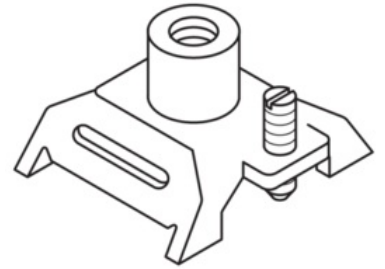

příchytky GP

Objednávací kód: PK-GP

Příslušenství

Dodavatel: Schmachtl CZ spol. s r.o., Vestec 185, CZ - 252 42 Jesenice u Prahy, e-mail: office@schmachtl.cz, tel.: +420 244 001 500, www.schmachtl.cz