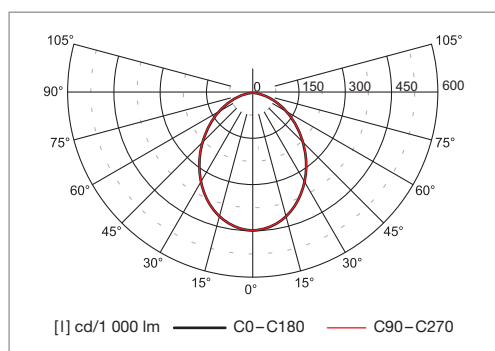

Downlight LED

Vestavná LED svítidla

Materiál:

- těleso: hliník s bílým rámečkem
- difuzér: opálový polykarbonát

Teplota okolí: -20 ÷ 40 °C

Stupeň krytí: IP20/P44

Jmenovité napětí: 230 V / 50 Hz

Zapojení: LED driver, možnost osazení nouzovým zdrojem

Životnost: >50 000 hodin

Montáž: vestavná do stropu

Použití: schodiště, chodby v nákupních centrech, restaurace, vestibuly, obchody a hotely

W	• Rozměry (mm) •		Montážní otvor	Hmotnost Kg
	Ø	H		
15	160	53	150	0,5
25	215	62	200	0,7

Kód	Popis	Svět. tok LED (lm)	Příkon W	Svět. tok svítidla (lm)	lm/W	Teplota chrom. K	Ra
A71-10331CED	DWL LED 15W 4K	2 100	15,6	1 611	103	4 000	>80
A71-10333CED	DWL LED 25W 4K	3 600	24,5	2 757	112	4 000	>80