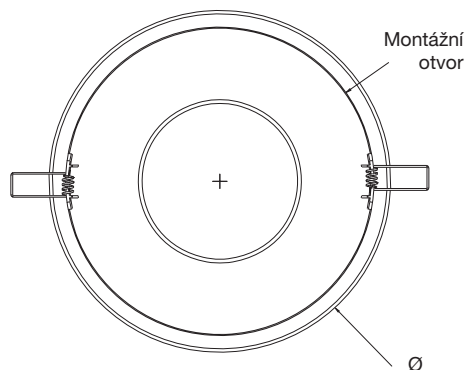

DWL Ultrathin LED

Downlight

Svítilno pro vestavěnou stropní montáž. Celá řada svítidel Ultrathin je zvlášť navržena tak, aby se vešla do zvláště úzkých prostor: driver je integrován do tělesa svítidla o tloušťce pouhých 25/28 mm.

W	• Rozměry (mm) •		Montážní otvor	Hmotnost kg
	Ø	H		
12	170	25	155	0,2
18	229	25	210	0,3
24	298	25	280	0,5

TECHNICKÁ DATA

Ekvivalent 12, 18, 24 W

Jmenovité napětí 220/240 V_{AC} – 50/60 Hz

Normy EN 60598-1; EN 60598-2-2;
EN 62471

UGR <25

Stupeň krytí IP20

Okolní teplota -10 °C až +40 °C

Montáž vestavná

Těleso polykarbonát, bílá barva

Difuzér polykarbonát, opálový

Zapojení integrovaný LED driver

Teplota chrom. 4 000 K

Životnost 30 000 h^φ

DWL Ultrathin LED NAHRAZUJE:

zářivková svítidla

2x 10 W

2x 15 W

2x 18 W

**Upevňovací držák s pružinami
pro vestavnou montáž do sádkartonového stropu**

DWL Ultrathin LED