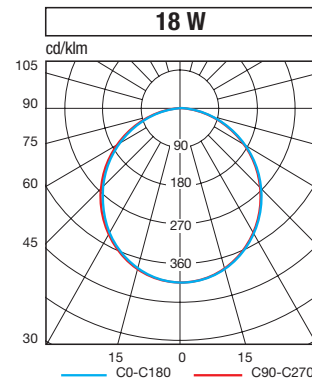

DWL Ultrathin LED

W	Kód	Popis	EAN	Příkon W	n° LED	Teplota chrom.	CRI	Svět. tok LED (lm)	Svět. tok (lm)	lm/W	EEC	Balení
12	75350	ULTRATHIN DWL LED 12W 4K	8002219754813	12	60	4000K	>80	1500	900	75	A+	1/25
18	75351	ULTRATHIN DWL LED 18W 4K	8002219754820	18	90	4000K	>80	2500	1500	80	A+	1/25
24	75352	ULTRATHIN DWL LED 24W 4K	8002219754837	24	120	4000K	>80	3500	2000	80	A+	1/25