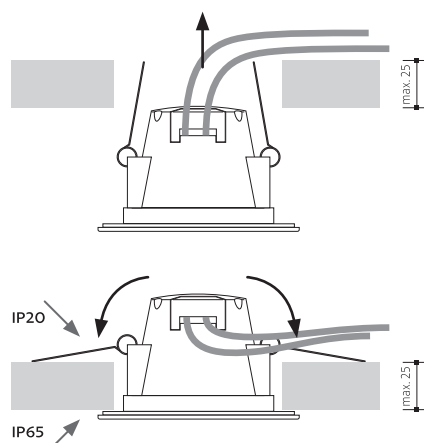

6

Technické údaje sa môžu zmeniť bez predchádzajúceho upozornenia.
Technické údaje sa môžu zmeniť bez predchádzajúceho upozornenia.

Všetchna práva vyhrazena.
Všetchny práva vyhrazené.

Technical data can be changed without previous notice.
Technische Daten können sich ohne vorheriges Hinweiss verändern.

All rights reserved.
Alle Rechte vorbehalten.