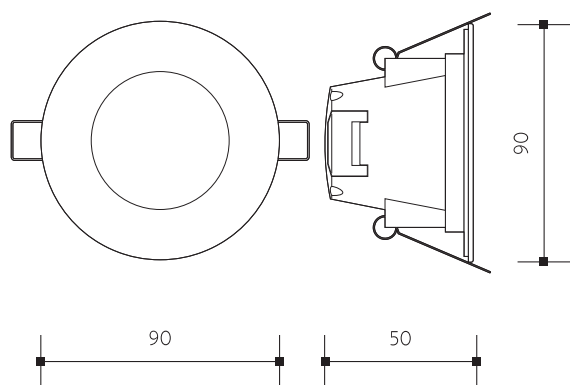

All rights reserved.  
Alle Rechte vorbehalten.

Instalace | Inštalácia | Installation | Installierung

Model	lm	K	Ø
PN14100022	375	3000	Ø70
PN14100023	375	3000	Ø70
PN14100024	375	3000	Ø70
PN14300022	400	4000	Ø70
PN14300023	400	4000	Ø70
PN14300024	400	4000	Ø70