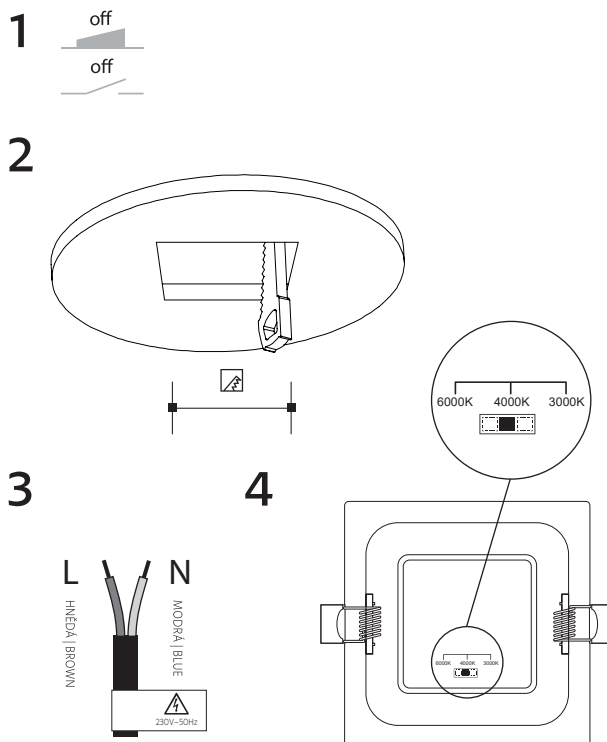

VESTAVNÁ MONTÁŽ | VSADENÁ MONTÁŽ | RECESSED MOUNTING | EINBAULEUCHTE MONTIERUNG