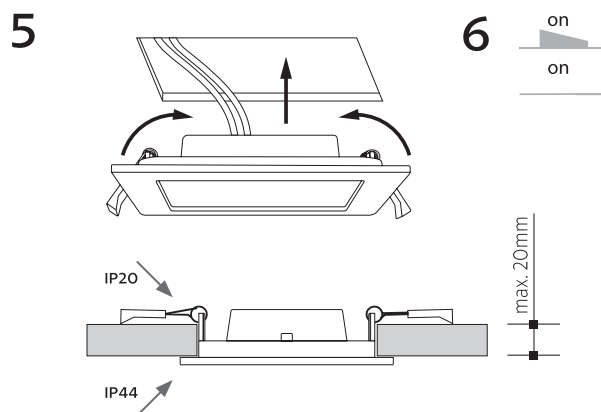

Instalace | Inštalácia | Installation | Installierung

	Model	W	lm	K	mA	☰ ☒	⚖	📏
☐	PN22400005	6	510	3000	40	☰ ☒	123g	105x105
☑	PN22400013		540 570	4000 6000				
☐	PN22400006	12	1020	3000	60	☰ ☒	226g	155x155
☑	PN22400014		1080 1140	4000 6000				
☐	PN22400007	18	1530	3000	90	☰ ☒	399g	205x205
☑	PN22400015		1620 1710	4000 6000				
☐	PN22400008	24	2040	3000	120	☰ ☒	399g	205x205
☑	PN22400016		2160 2280	4000 6000				

☐	PN21900005	6	-	-	-	122x122x34,5	-	-
☑	PN21900012							
☐	PN21900006	12	-	-	-	172x172x34,5	-	-
☑	PN21900013							
☐	PN21900007	18 | 24	-	-	-	227x227x34,5	-	-
☑	PN21900014