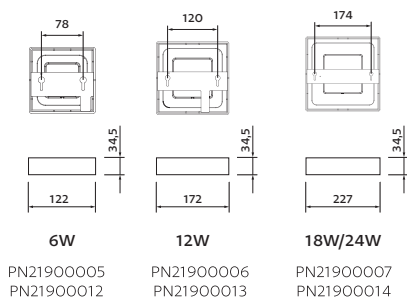

PRÍSAZENÁ MONTÁŽ | PRISADENÁ MONTÁŽ | SURFACE MOUNTING | ANBAULEUCHTE MONTIERUNG