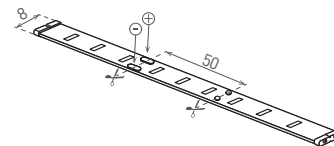

LED STRIP MEDIUM 2835

- LINEÁRNÍ MODULY LED SMD 2835
- snadná instalace díky oboustranné samolepící 3M pásce
- voděodolná verze IP65 opatřena silikonovým krytím
- určeny pro napájení stejnosměrným jmenovitým napětím DC12V
- k dispozici na cívkách po 5m, 30m
- lze dělit na menší části
- délka nedělitelného pásku je 5cm/3xLED
- možnost doobjednání WiFi controlleru pro vzdálené ovládání (GXSH072)
- 3-letá záruka

				NOMINAL W/m	RATED W/m	 lm/m	 color	T _c CCT	IP	R _a CRI	 [m]
LED STRIP MEDIUM 2835 IP20 CW 5m	GXLS322	8592660120072	9,5	6	670	studená bílá	6500K	20	≥80	5	
LED STRIP MEDIUM 2835 IP20 NW 5m	GXLS321	8592660120065	9,5	6	660	neutrální bílá	4000K	20	≥80	5	
LED STRIP MEDIUM 2835 IP20 WW 5m	GXLS320	8592660120058	9,5	6	650	teplá bílá	3000K	20	≥80	5	
LED STRIP MEDIUM 2835 IP20 CW 30m	GXLS402	8592660145105	9,5	6	670	studená bílá	6500K	20	≥80	30	
LED STRIP MEDIUM 2835 IP20 NW 30m	GXLS401	8592660145099	9,5	6	660	neutrální bílá	4000K	20	≥80	30	
LED STRIP MEDIUM 2835 IP20 WW 30m	GXLS400	8592660145082	9,5	6	650	teplá bílá	3000K	20	≥80	30	
LED STRIP MEDIUM 2835 IP65 CW 5m	GXLS325	8592660120041	9,5	6	590	studená bílá	6500K	65	≥80	5	
LED STRIP MEDIUM 2835 IP65 NW 5m	GXLS324	8592660120034	9,5	6	580	neutrální bílá	4000K	65	≥80	5	
LED STRIP MEDIUM 2835 IP65 WW 5m	GXLS323	8592660120027	9,5	6	570	teplá bílá	3000K	65	≥80	5	
LED STRIP MEDIUM 2835 IP65 CW 30m	GXLS405	8592660145136	9,5	6	590	studená bílá	6500K	65	≥80	30	
LED STRIP MEDIUM 2835 IP65 NW 30m	GXLS404	8592660145129	9,5	6	580	neutrální bílá	4000K	65	≥80	30	
LED STRIP MEDIUM 2835 IP65 WW 30m	GXLS403	8592660145112	9,5	6	570	teplá bílá	3000K	65	≥80	30	