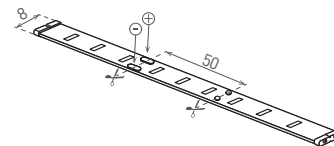

LED STRIP MEDIUM 2835

- LINEÁRNÍ MODULY LED SMD 2835
- snadná instalace díky oboustranné samolepicí 3M pásce
- voděodolná verze IP65 opatřena silikonovým krytím
- určeny pro napájení stejnosměrným jmenovitým napětím DC12V
- k dispozici na cívkách po 5m, 30m
- lze dělit na menší části
- délka nedělitelného pásku je 5cm/3xLED
- možnost doobjednání WiFi controlleru pro vzdálené ovládání (GXSH072)
- 3-letá záruka

				NOMINAL W/m	RATED W/m	 lm/m	 color	T _c CCT	IP	R _a CRI	 [m]
LED STRIP MEDIUM 2835 IP20 CW 5m	GXLS322	8592660120072	9,5	6	670	studená bílá	6500K	20	≥80	5	
LED STRIP MEDIUM 2835 IP20 NW 5m	GXLS321	8592660120065	9,5	6	660	neutrální bílá	4000K	20	≥80	5	
LED STRIP MEDIUM 2835 IP20 WW 5m	GXLS320	8592660120058	9,5	6	650	teplá bílá	3000K	20	≥80	5	
LED STRIP MEDIUM 2835 IP20 CW 30m	GXLS402	8592660145105	9,5	6	670	studená bílá	6500K	20	≥80	30	
LED STRIP MEDIUM 2835 IP20 NW 30m	GXLS401	8592660145099	9,5	6	660	neutrální bílá	4000K	20	≥80	30	
LED STRIP MEDIUM 2835 IP20 WW 30m	GXLS400	8592660145082	9,5	6	650	teplá bílá	3000K	20	≥80	30	
LED STRIP MEDIUM 2835 IP65 CW 5m	GXLS325	8592660120041	9,5	6	590	studená bílá	6500K	65	≥80	5	
LED STRIP MEDIUM 2835 IP65 NW 5m	GXLS324	8592660120034	9,5	6	580	neutrální bílá	4000K	65	≥80	5	
LED STRIP MEDIUM 2835 IP65 WW 5m	GXLS323	8592660120027	9,5	6	570	teplá bílá	3000K	65	≥80	5	
LED STRIP MEDIUM 2835 IP65 CW 30m	GXLS405	8592660145136	9,5	6	590	studená bílá	6500K	65	≥80	30	
LED STRIP MEDIUM 2835 IP65 NW 30m	GXLS404	8592660145129	9,5	6	580	neutrální bílá	4000K	65	≥80	30	
LED STRIP MEDIUM 2835 IP65 WW 30m	GXLS403	8592660145112	9,5	6	570	teplá bílá	3000K	65	≥80	30	