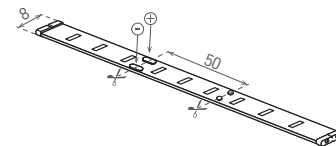

LED STRIP MEDIUM 2835

- LINEÁRNÍ MODULY LED SMD 2835
- snadná instalace díky oboustranné samolepicí 3M pásce
- voděodolná verze IP65 opatřena silikonovým krytím
- určeny pro napájení stejnosměrným jmenovitým napětím DC12V
- k dispozici na cívkách po 5m, 30m
- lze dělit na menší části
- délka nedělitelného pásku je 5cm/3xLED
- možnost doobjednání WiFi controlleru pro vzdálené ovládání (GXSH072)
- 3-letá záruka

				NOMINAL W/m	RATED W/m	 lm/m	 color	T _c CCT	IP	R _a CRI	 [m]
LED STRIP MEDIUM 2835 IP20 CW 5m	GXLS322	8592660120072	9,5	6	670	studená bílá	6500K	20	≥80	5	
LED STRIP MEDIUM 2835 IP20 NW 5m	GXLS321	8592660120065	9,5	6	660	neutrální bílá	4000K	20	≥80	5	
LED STRIP MEDIUM 2835 IP20 WW 5m	GXLS320	8592660120058	9,5	6	650	teplá bílá	3000K	20	≥80	5	
LED STRIP MEDIUM 2835 IP20 CW 30m	GXLS402	8592660145105	9,5	6	670	studená bílá	6500K	20	≥80	30	
LED STRIP MEDIUM 2835 IP20 NW 30m	GXLS401	8592660145099	9,5	6	660	neutrální bílá	4000K	20	≥80	30	
LED STRIP MEDIUM 2835 IP20 WW 30m	GXLS400	8592660145082	9,5	6	650	teplá bílá	3000K	20	≥80	30	
LED STRIP MEDIUM 2835 IP65 CW 5m	GXLS325	8592660120041	9,5	6	590	studená bílá	6500K	65	≥80	5	
LED STRIP MEDIUM 2835 IP65 NW 5m	GXLS324	8592660120034	9,5	6	580	neutrální bílá	4000K	65	≥80	5	
LED STRIP MEDIUM 2835 IP65 WW 5m	GXLS323	8592660120027	9,5	6	570	teplá bílá	3000K	65	≥80	5	
LED STRIP MEDIUM 2835 IP65 CW 30m	GXLS405	8592660145136	9,5	6	590	studená bílá	6500K	65	≥80	30	
LED STRIP MEDIUM 2835 IP65 NW 30m	GXLS404	8592660145129	9,5	6	580	neutrální bílá	4000K	65	≥80	30	
LED STRIP MEDIUM 2835 IP65 WW 30m	GXLS403	8592660145112	9,5	6	570	teplá bílá	3000K	65	≥80	30	