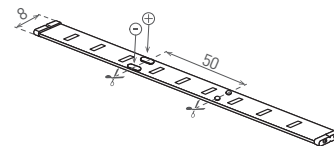

## LED STRIP MEDIUM 2835

- LINEÁRNÍ MODULY LED SMD 2835
- snadná instalace díky oboustranné samolepící 3M pásce
- voděodolná verze IP65 opatřena silikonovým krytím
- určeny pro napájení stejnosměrným jmenovitým napětím DC12V
- k dispozici na cívkách po 5m, 30m
- lze dělit na menší části
- délka nedělitelného pásku je 5cm/3xLED
- možnost doobjednání WiFi controlleru pro vzdálené ovládání (GXSH072)
- 3-letá záruka

				NOMINAL  W/m	RATED  W/m	 lm/m	 color	T <sub>c</sub> CCT	IP	R <sub>a</sub> CRI	 [m]
LED STRIP MEDIUM 2835 IP20 CW 5m	GXLS322	8592660120072	9,5	6	670	studená bílá	6500K	20	≥80	5	
LED STRIP MEDIUM 2835 IP20 NW 5m	GXLS321	8592660120065	9,5	6	660	neutrální bílá	4000K	20	≥80	5	
LED STRIP MEDIUM 2835 IP20 WW 5m	GXLS320	8592660120058	9,5	6	650	teplá bílá	3000K	20	≥80	5	
LED STRIP MEDIUM 2835 IP20 CW 30m	GXLS402	8592660145105	9,5	6	670	studená bílá	6500K	20	≥80	30	
LED STRIP MEDIUM 2835 IP20 NW 30m	GXLS401	8592660145099	9,5	6	660	neutrální bílá	4000K	20	≥80	30	
LED STRIP MEDIUM 2835 IP20 WW 30m	GXLS400	8592660145082	9,5	6	650	teplá bílá	3000K	20	≥80	30	
LED STRIP MEDIUM 2835 IP65 CW 5m	GXLS325	8592660120041	9,5	6	590	studená bílá	6500K	65	≥80	5	
LED STRIP MEDIUM 2835 IP65 NW 5m	GXLS324	8592660120034	9,5	6	580	neutrální bílá	4000K	65	≥80	5	
LED STRIP MEDIUM 2835 IP65 WW 5m	GXLS323	8592660120027	9,5	6	570	teplá bílá	3000K	65	≥80	5	
LED STRIP MEDIUM 2835 IP65 CW 30m	GXLS405	8592660145136	9,5	6	590	studená bílá	6500K	65	≥80	30	
LED STRIP MEDIUM 2835 IP65 NW 30m	GXLS404	8592660145129	9,5	6	580	neutrální bílá	4000K	65	≥80	30	
LED STRIP MEDIUM 2835 IP65 WW 30m	GXLS403	8592660145112	9,5	6	570	teplá bílá	3000K	65	≥80	30	