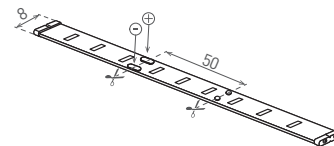

LED PÁSKY

LED STRIP MEDIUM 2835

- LINEÁRNÍ MODULY LED SMD 2835
- snadná instalace díky oboustranné samolepící 3M pásce
- voděodolná verze IP65 opatřena silikonovým krytím
- určeny pro napájení stejnosměrným jmenovitým napětím DC12V
- k dispozici na cívkách po 5m, 30m
- lze dělit na menší části
- délka nedělitelného pásku je 5cm/3xLED
- možnost doobjednání WiFi controlleru pro vzdálené ovládání (GXSH072)
- 3-letá záruka

				NOMINAL W/m	RATED W/m	 lm/m	 color	T _c CCT	IP	R _a CRI	 [m]
LED STRIP MEDIUM 2835 IP20 CW 5m	GXLS322	8592660120072	9,5	6	670	studená bílá	6500K	20	≥80	5	
LED STRIP MEDIUM 2835 IP20 NW 5m	GXLS321	8592660120065	9,5	6	660	neutrální bílá	4000K	20	≥80	5	
LED STRIP MEDIUM 2835 IP20 WW 5m	GXLS320	8592660120058	9,5	6	650	teplá bílá	3000K	20	≥80	5	
LED STRIP MEDIUM 2835 IP20 CW 30m	GXLS402	8592660145105	9,5	6	670	studená bílá	6500K	20	≥80	30	
LED STRIP MEDIUM 2835 IP20 NW 30m	GXLS401	8592660145099	9,5	6	660	neutrální bílá	4000K	20	≥80	30	
LED STRIP MEDIUM 2835 IP20 WW 30m	GXLS400	8592660145082	9,5	6	650	teplá bílá	3000K	20	≥80	30	
LED STRIP MEDIUM 2835 IP65 CW 5m	GXLS325	8592660120041	9,5	6	590	studená bílá	6500K	65	≥80	5	
LED STRIP MEDIUM 2835 IP65 NW 5m	GXLS324	8592660120034	9,5	6	580	neutrální bílá	4000K	65	≥80	5	
LED STRIP MEDIUM 2835 IP65 WW 5m	GXLS323	8592660120027	9,5	6	570	teplá bílá	3000K	65	≥80	5	
LED STRIP MEDIUM 2835 IP65 CW 30m	GXLS405	8592660145136	9,5	6	590	studená bílá	6500K	65	≥80	30	
LED STRIP MEDIUM 2835 IP65 NW 30m	GXLS404	8592660145129	9,5	6	580	neutrální bílá	4000K	65	≥80	30	
LED STRIP MEDIUM 2835 IP65 WW 30m	GXLS403	8592660145112	9,5	6	570	teplá bílá	3000K	65	≥80	30	