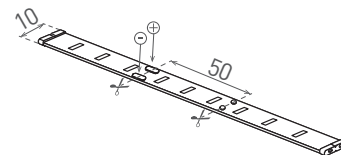

LED STRIP DUAL

- LINEÁRNÍ MODULY LED SMD 2835
- snadná instalace díky oboustranné samolepící 3M pásce
- možnost nastavení teploty bílé barvy kombinací WW/NW (GXLS336) a NW/CW (GXLS337)
- určeny pro napájení stejnosměrným jmenovitým napětím DC12V
- k dispozici na cívkách po 5m
- lze dělit na menší části
- délka nedělitelného pásku je 5cm/6xLED
- možnost doobjednání RF controlleru GXLS326
- 3-letá záruka

							T_c CCT	IP	R_a CRI	\pm [m]	
LED STRIP DUAL IP20 WW/NW 5m			GXLS336	8592660145068	12 (WW+NW)	1300 (WW+NW)	teplá bílá/neutrální bílá	3000-4000K	20	≥80	5
LED STRIP DUAL IP20 NW/CW 5m			GXLS337	8592660145075	12 (NW+CW)	1300 (NW+CW)	neutrální bílá/studená bílá	4000-6000K	20	≥80	5

LED STRIP COB

- LINEÁRNÍ MODULY LED COB
- snadná instalace díky oboustranné samolepící 3M pásce
- stejnoměrné svícení bez viditelných LED čipů
- určeny pro napájení stejnosměrným jmenovitým napětím DC12V
- k dispozici na cívkách po 5m
- lze dělit na menší části
- délka nedělitelného pásku je 4cm
- možnost doobjednání WiFi controlleru pro vzdálené ovládání (GXSH072)
- 3-letá záruka

							T_c CCT	IP	R_a CRI	\pm [m]	
LED STRIP COB 384 IP20 WW 5m			GXLS344	8592660145037	8	850	teplá bílá	3000K	20	≥90	5
LED STRIP COB 384 IP20 NW 5m			GXLS345	8592660145044	8	850	neutrální bílá	4000K	20	≥90	5
LED STRIP COB 384 IP20 CW 5m			GXLS346	8592660145051	8	850	studená bílá	6000K	20	≥90	5