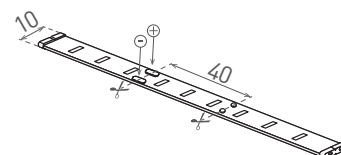

LED STRIP DUAL

- LINEÁRNÍ MODULY LED SMD 2835
- snadná instalace díky oboustranné samolepící 3M pásce
- možnost nastavení teploty bílé barvy kombinací WW/NW (GXLS336) a NW/CW (GXLS337)
- určeny pro napájení stejnosměrným jmenovitým napětím DC12V
- k dispozici na cívkách po 5m
- lze dělit na menší části
- délka nedělitelného pásku je 5cm/6xLED
- možnost doobjednání RF controlleru GXLS326
- 3-letá záruka

							T_c CCT	IP	R_a CRI	\pm [m]	
LED STRIP DUAL IP20 WW/NW 5m			GXLS336	8592660145068	12 (WW+NW)	1300 (WW+NW)	teplá bílá/neutrální bílá	3000-4000K	20	≥80	5
LED STRIP DUAL IP20 NW/CW 5m			GXLS337	8592660145075	12 (NW+CW)	1300 (NW+CW)	neutrální bílá/studená bílá	4000-6000K	20	≥80	5

LED STRIP COB

- LINEÁRNÍ MODULY LED COB
- snadná instalace díky oboustranné samolepící 3M pásce
- stejnoměrné svícení bez viditelných LED čipů
- určeny pro napájení stejnosměrným jmenovitým napětím DC12V
- k dispozici na cívkách po 5m
- lze dělit na menší části
- délka nedělitelného pásku je 4cm
- možnost doobjednání WiFi controlleru pro vzdálené ovládání (GXSH072)
- 3-letá záruka