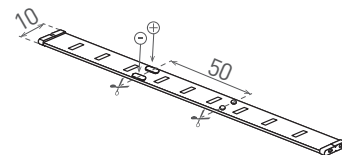

LED STRIP DUAL

- LINEÁRNÍ MODULY LED SMD 2835
- snadná instalace díky oboustranné samolepící 3M pásce
- možnost nastavení teploty bílé barvy kombinací WW/NW (GXLS336) a NW/CW (GXLS337)
- určeny pro napájení stejnosměrným jmenovitým napětím DC12V
- k dispozici na cívkách po 5m
- lze dělit na menší části
- délka nedělitelného pásku je 5cm/6xLED
- možnost doobjednání RF controlleru GXLS326
- 3-letá záruka

| | | | | | | | $\frac{T_c}{CCT}$ | IP | $\frac{Ra}{CRI}$ | $\frac{\varnothing}{[m]}$ | |
|------------------------------|--|--|---------|---------------|------------|--------------|-----------------------------|------------|------------------|---------------------------|---|
| LED STRIP DUAL IP20 WW/NW 5m | | | GXLS336 | 8592660145068 | 12 (WW+NW) | 1300 (WW+NW) | teplá bílá/neutrální bílá | 3000-4000K | 20 | ≥80 | 5 |
| LED STRIP DUAL IP20 NW/CW 5m | | | GXLS337 | 8592660145075 | 12 (NW+CW) | 1300 (NW+CW) | neutrální bílá/studená bílá | 4000-6000K | 20 | ≥80 | 5 |

LED STRIP COB

- LINEÁRNÍ MODULY LED COB
- snadná instalace díky oboustranné samolepící 3M pásce
- stejnoměrné svícení bez viditelných LED čipů
- určeny pro napájení stejnosměrným jmenovitým napětím DC12V
- k dispozici na cívkách po 5m
- lze dělit na menší části
- délka nedělitelného pásku je 4cm
- možnost doobjednání WiFi controlleru pro vzdálené ovládání (GXSH072)
- 3-letá záruka

| | | | | | | | $\frac{T_c}{CCT}$ | IP | $\frac{Ra}{CRI}$ | $\frac{\varnothing}{[m]}$ | |
|------------------------------|--|--|---------|---------------|---|-----|-------------------|-------|------------------|---------------------------|---|
| LED STRIP COB 384 IP20 WW 5m | | | GXLS344 | 8592660145037 | 8 | 850 | teplá bílá | 3000K | 20 | ≥90 | 5 |
| LED STRIP COB 384 IP20 NW 5m | | | GXLS345 | 8592660145044 | 8 | 850 | neutrální bílá | 4000K | 20 | ≥90 | 5 |
| LED STRIP COB 384 IP20 CW 5m | | | GXLS346 | 8592660145051 | 8 | 850 | studená bílá | 6000K | 20 | ≥90 | 5 |