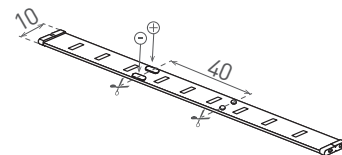

LED STRIP DUAL

- LINEÁRNÍ MODULY LED SMD 2835
- snadná instalace díky oboustranné samolepící 3M pásce
- možnost nastavení teploty bílé barvy kombinací WW/NW (GXLS336) a NW/CW (GXLS337)
- určeny pro napájení stejnosměrným jmenovitým napětím DC12V
- k dispozici na cívkách po 5m
- lze dělit na menší části
- délka nedělitelného pásku je 5cm/6xLED
- možnost doobjednání RF controlleru GXLS326
- 3-letá záruka

| | | | | | | | $\frac{T_c}{CCT}$ | IP | $\frac{Ra}{CRI}$ | $\frac{\varnothing}{[m]}$ | |
|------------------------------|--|--|---------|---------------|------------|--------------|-----------------------------|------------|------------------|---------------------------|---|
| LED STRIP DUAL IP20 WW/NW 5m | | | GXLS336 | 8592660145068 | 12 (WW+NW) | 1300 (WW+NW) | teplá bílá/neutrální bílá | 3000-4000K | 20 | ≥80 | 5 |
| LED STRIP DUAL IP20 NW/CW 5m | | | GXLS337 | 8592660145075 | 12 (NW+CW) | 1300 (NW+CW) | neutrální bílá/studená bílá | 4000-6000K | 20 | ≥80 | 5 |

LED STRIP COB

- LINEÁRNÍ MODULY LED COB
- snadná instalace díky oboustranné samolepící 3M pásce
- stejnoměrné svícení bez viditelných LED čipů
- určeny pro napájení stejnosměrným jmenovitým napětím DC12V
- k dispozici na cívkách po 5m
- lze dělit na menší části
- délka nedělitelného pásku je 4cm
- možnost doobjednání WiFi controlleru pro vzdálené ovládání (GXSH072)
- 3-letá záruka

| | | | | | | | $\frac{T_c}{CCT}$ | IP | $\frac{Ra}{CRI}$ | $\frac{\varnothing}{[m]}$ | |
|------------------------------|--|--|---------|---------------|---|-----|-------------------|-------|------------------|---------------------------|---|
| LED STRIP COB 384 IP20 WW 5m | | | GXLS344 | 8592660145037 | 8 | 850 | teplá bílá | 3000K | 20 | ≥90 | 5 |
| LED STRIP COB 384 IP20 NW 5m | | | GXLS345 | 8592660145044 | 8 | 850 | neutrální bílá | 4000K | 20 | ≥90 | 5 |
| LED STRIP COB 384 IP20 CW 5m | | | GXLS346 | 8592660145051 | 8 | 850 | studená bílá | 6000K | 20 | ≥90 | 5 |