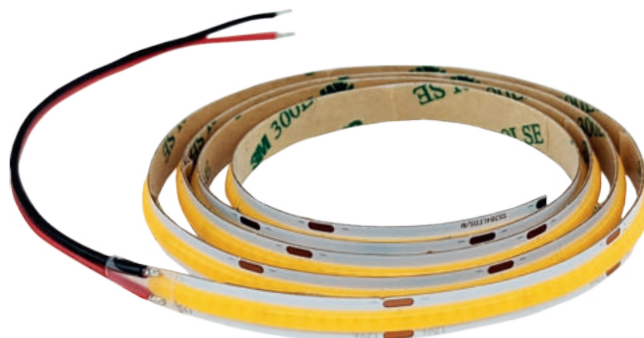

LED STRIP DUAL

- LINEÁRNÍ MODULY LED SMD 2835
- snadná instalace díky oboustranné samolepící 3M pásce
- možnost nastavení teploty bílé barvy kombinací WW/NW (GXLS336) a NW/CW (GXLS337)
- určeny pro napájení stejnosměrným jmenovitým napětím DC12V
- k dispozici na cívkách po 5m
- lze dělit na menší části
- délka nedělitelného pásku je 5cm/6xLED
- možnost doobjednání RF controlleru GXLS326
- 3-letá záruka

| | | | | | | | $\frac{T_c}{CCT}$ | IP | $\frac{Ra}{CRI}$ | $\frac{\varnothing}{[m]}$ | |
|------------------------------|--|--|---------|---------------|------------|--------------|-----------------------------|------------|------------------|---------------------------|---|
| LED STRIP DUAL IP20 WW/NW 5m | | | GXLS336 | 8592660145068 | 12 (WW+NW) | 1300 (WW+NW) | teplá bílá/neutrální bílá | 3000-4000K | 20 | ≥80 | 5 |
| LED STRIP DUAL IP20 NW/CW 5m | | | GXLS337 | 8592660145075 | 12 (NW+CW) | 1300 (NW+CW) | neutrální bílá/studená bílá | 4000-6000K | 20 | ≥80 | 5 |

LED STRIP COB

- LINEÁRNÍ MODULY LED COB
- snadná instalace díky oboustranné samolepící 3M pásce
- stejnoměrné svícení bez viditelných LED čipů
- určeny pro napájení stejnosměrným jmenovitým napětím DC12V
- k dispozici na cívkách po 5m
- lze dělit na menší části
- délka nedělitelného pásku je 4cm
- možnost doobjednání WiFi controlleru pro vzdálené ovládání (GXSH072)
- 3-letá záruka

| | | | | | | | $\frac{T_c}{CCT}$ | IP | $\frac{Ra}{CRI}$ | $\frac{\varnothing}{[m]}$ | |
|------------------------------|--|--|---------|---------------|---|-----|-------------------|-------|------------------|---------------------------|---|
| LED STRIP COB 384 IP20 WW 5m | | | GXLS344 | 8592660145037 | 8 | 850 | teplá bílá | 3000K | 20 | ≥90 | 5 |
| LED STRIP COB 384 IP20 NW 5m | | | GXLS345 | 8592660145044 | 8 | 850 | neutrální bílá | 4000K | 20 | ≥90 | 5 |
| LED STRIP COB 384 IP20 CW 5m | | | GXLS346 | 8592660145051 | 8 | 850 | studená bílá | 6000K | 20 | ≥90 | 5 |