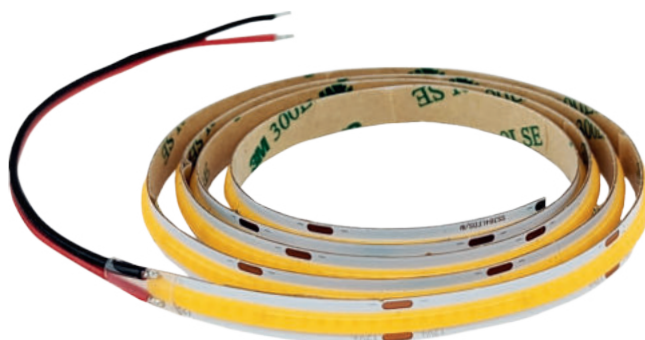

LED STRIP DUAL

- LINEÁRNÍ MODULY LED SMD 2835
- snadná instalace díky oboustranné samolepící 3M pásce
- možnost nastavení teploty bílé barvy kombinací WW/NW (GXLS336) a NW/CW (GXLS337)
- určeny pro napájení stejnosměrným jmenovitým napětím DC12V
- k dispozici na cívkách po 5m
- lze dělit na menší části
- délka nedělitelného pásku je 5cm/6xLED
- možnost doobjednání RF controlleru GXLS326
- 3-letá záruka

							T_c CCT	IP	R_a CRI	\pm [m]	
LED STRIP DUAL IP20 WW/NW 5m			GXLS336	8592660145068	12 (WW+NW)	1300 (WW+NW)	teplá bílá/neutrální bílá	3000-4000K	20	≥80	5
LED STRIP DUAL IP20 NW/CW 5m			GXLS337	8592660145075	12 (NW+CW)	1300 (NW+CW)	neutrální bílá/studená bílá	4000-6000K	20	≥80	5

LED STRIP COB

- LINEÁRNÍ MODULY LED COB
- snadná instalace díky oboustranné samolepící 3M pásce
- stejnoměrné svícení bez viditelných LED čipů
- určeny pro napájení stejnosměrným jmenovitým napětím DC12V
- k dispozici na cívkách po 5m
- lze dělit na menší části
- délka nedělitelného pásku je 4cm
- možnost doobjednání WiFi controlleru pro vzdálené ovládání (GXSH072)
- 3-letá záruka

							T_c CCT	IP	R_a CRI	\pm [m]	
LED STRIP COB 384 IP20 WW 5m			GXLS344	8592660145037	8	850	teplá bílá	3000K	20	≥90	5
LED STRIP COB 384 IP20 NW 5m			GXLS345	8592660145044	8	850	neutrální bílá	4000K	20	≥90	5
LED STRIP COB 384 IP20 CW 5m			GXLS346	8592660145051	8	850	studená bílá	6000K	20	≥90	5