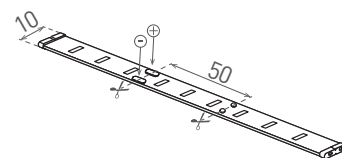

LED STRIP DUAL

- LINEÁRNÍ MODULY LED SMD 2835
- snadná instalace díky oboustranné samolepící 3M pásce
- možnost nastavení teploty bílé barvy kombinací WW/NW (GXLS336) a NW/CW (GXLS337)
- určeny pro napájení stejnosměrným jmenovitým napětím DC12V
- k dispozici na cívkách po 5m
- lze dělit na menší části
- délka nedělitelného pásku je 5cm/6xLED
- možnost doobjednání RF controlleru GXLS326
- 3-letá záruka

							T_c CCT	IP	R_a CRI	\pm [m]	
LED STRIP DUAL IP20 WW/NW 5m			GXLS336	8592660145068	12 (WW+NW)	1300 (WW+NW)	teplá bílá/neutrální bílá	3000-4000K	20	≥80	5
LED STRIP DUAL IP20 NW/CW 5m			GXLS337	8592660145075	12 (NW+CW)	1300 (NW+CW)	neutrální bílá/studená bílá	4000-6000K	20	≥80	5

LED STRIP COB

- LINEÁRNÍ MODULY LED COB
- snadná instalace díky oboustranné samolepící 3M pásce
- stejnoměrné svícení bez viditelných LED čipů
- určeny pro napájení stejnosměrným jmenovitým napětím DC12V
- k dispozici na cívkách po 5m
- lze dělit na menší části
- délka nedělitelného pásku je 4cm
- možnost doobjednání WiFi controlleru pro vzdálené ovládání (GXSH072)
- 3-letá záruka

							T_c CCT	IP	R_a CRI	\pm [m]	
LED STRIP COB 384 IP20 WW 5m			GXLS344	8592660145037	8	850	teplá bílá	3000K	20	≥90	5
LED STRIP COB 384 IP20 NW 5m			GXLS345	8592660145044	8	850	neutrální bílá	4000K	20	≥90	5
LED STRIP COB 384 IP20 CW 5m			GXLS346	8592660145051	8	850	studená bílá	6000K	20	≥90	5