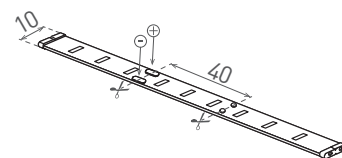

LED STRIP DUAL

- LINEÁRNÍ MODULY LED SMD 2835
- snadná instalace díky oboustranné samolepící 3M pásce
- možnost nastavení teploty bílé barvy kombinací WW/NW (GXLS336) a NW/CW (GXLS337)
- určeny pro napájení stejnosměrným jmenovitým napětím DC12V
- k dispozici na cívkách po 5m
- lze dělit na menší části
- délka nedělitelného pásku je 5cm/6xLED
- možnost doobjednání RF controlleru GXLS326
- 3-letá záruka

							T_c CCT	IP	R_a CRI	\pm [m]	
LED STRIP DUAL IP20 WW/NW 5m			GXLS336	8592660145068	12 (WW+NW)	1300 (WW+NW)	teplá bílá/neutrální bílá	3000-4000K	20	≥80	5
LED STRIP DUAL IP20 NW/CW 5m			GXLS337	8592660145075	12 (NW+CW)	1300 (NW+CW)	neutrální bílá/studená bílá	4000-6000K	20	≥80	5

LED STRIP COB

- LINEÁRNÍ MODULY LED COB
- snadná instalace díky oboustranné samolepící 3M pásce
- stejnoměrné svícení bez viditelných LED čipů
- určeny pro napájení stejnosměrným jmenovitým napětím DC12V
- k dispozici na cívkách po 5m
- lze dělit na menší části
- délka nedělitelného pásku je 4cm
- možnost doobjednání WiFi controlleru pro vzdálené ovládání (GXSH072)
- 3-letá záruka

							T_c CCT	IP	R_a CRI	\pm [m]	
LED STRIP COB 384 IP20 WW 5m			GXLS344	8592660145037	8	850	teplá bílá	3000K	20	≥90	5
LED STRIP COB 384 IP20 NW 5m			GXLS345	8592660145044	8	850	neutrální bílá	4000K	20	≥90	5
LED STRIP COB 384 IP20 CW 5m			GXLS346	8592660145051	8	850	studená bílá	6000K	20	≥90	5