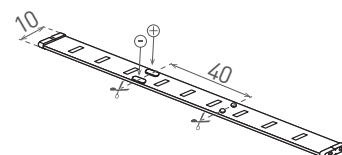

LED STRIP DUAL

- LINEÁRNÍ MODULY LED SMD 2835
- snadná instalace díky oboustranné samolepící 3M pásce
- možnost nastavení teploty bílé barvy kombinací WW/NW (GXLS336) a NW/CW (GXLS337)
- určeny pro napájení stejnosměrným jmenovitým napětím DC12V
- k dispozici na cívkách po 5m
- lze dělit na menší části
- délka nedělitelného pásku je 5cm/6xLED
- možnost doobjednání RF controlleru GXLS326
- 3-letá záruka

							T_c CCT	IP	R_a CRI	\pm [m]	
LED STRIP DUAL IP20 WW/NW 5m			GXLS336	8592660145068	12 (WW+NW)	1300 (WW+NW)	teplá bílá/neutrální bílá	3000-4000K	20	≥80	5
LED STRIP DUAL IP20 NW/CW 5m			GXLS337	8592660145075	12 (NW+CW)	1300 (NW+CW)	neutrální bílá/studená bílá	4000-6000K	20	≥80	5

LED STRIP COB

- LINEÁRNÍ MODULY LED COB
- snadná instalace díky oboustranné samolepící 3M pásce
- stejnoměrné svícení bez viditelných LED čipů
- určeny pro napájení stejnosměrným jmenovitým napětím DC12V
- k dispozici na cívkách po 5m
- lze dělit na menší části
- délka nedělitelného pásku je 4cm
- možnost doobjednání WiFi controlleru pro vzdálené ovládání (GXSH072)
- 3-letá záruka