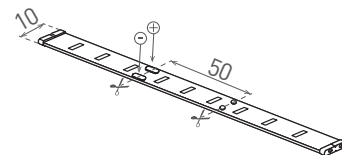

LED STRIP DUAL

- LINEÁRNÍ MODULY LED SMD 2835
- snadná instalace díky oboustranné samolepící 3M pásce
- možnost nastavení teploty bílé barvy kombinací WW/NW (GXLS336) a NW/CW (GXLS337)
- určeny pro napájení stejnosměrným jmenovitým napětím DC12V
- k dispozici na cívkách po 5m
- lze dělit na menší části
- délka nedělitelného pásku je 5cm/6xLED
- možnost doobjednání RF controlleru GXLS326
- 3-letá záruka

							T_c CCT	IP	R_a CRI	\pm [m]	
LED STRIP DUAL IP20 WW/NW 5m			GXLS336	8592660145068	12 (WW+NW)	1300 (WW+NW)	teplá bílá/neutrální bílá	3000-4000K	20	≥80	5
LED STRIP DUAL IP20 NW/CW 5m			GXLS337	8592660145075	12 (NW+CW)	1300 (NW+CW)	neutrální bílá/studená bílá	4000-6000K	20	≥80	5

LED STRIP COB

- LINEÁRNÍ MODULY LED COB
- snadná instalace díky oboustranné samolepící 3M pásce
- stejnoměrné svícení bez viditelných LED čipů
- určeny pro napájení stejnosměrným jmenovitým napětím DC12V
- k dispozici na cívkách po 5m
- lze dělit na menší části
- délka nedělitelného pásku je 4cm
- možnost doobjednání WiFi controlleru pro vzdálené ovládání (GXSH072)
- 3-letá záruka

							T_c CCT	IP	R_a CRI	\pm [m]	
LED STRIP COB 384 IP20 WW 5m			GXLS344	8592660145037	8	850	teplá bílá	3000K	20	≥90	5
LED STRIP COB 384 IP20 NW 5m			GXLS345	8592660145044	8	850	neutrální bílá	4000K	20	≥90	5
LED STRIP COB 384 IP20 CW 5m			GXLS346	8592660145051	8	850	studená bílá	6000K	20	≥90	5