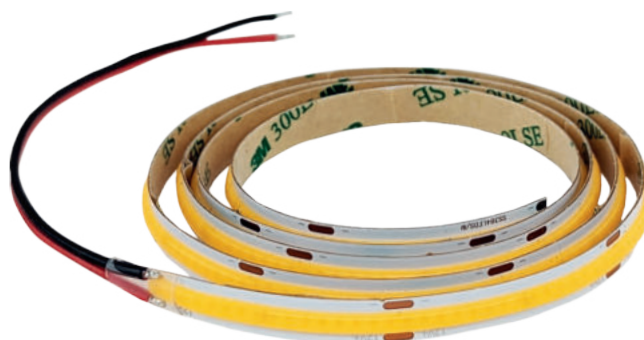

LED STRIP DUAL

- LINEÁRNÍ MODULY LED SMD 2835
- snadná instalace díky oboustranné samolepící 3M pásce
- možnost nastavení teploty bílé barvy kombinací WW/NW (GXLS336) a NW/CW (GXLS337)
- určeny pro napájení stejnosměrným jmenovitým napětím DC12V
- k dispozici na cívkách po 5m
- lze dělit na menší části
- délka nedělitelného pásku je 5cm/6xLED
- možnost doobjednání RF controlleru GXLS326
- 3-letá záruka

							T_c CCT	IP	R_a CRI	\pm [m]	
LED STRIP DUAL IP20 WW/NW 5m			GXLS336	8592660145068	12 (WW+NW)	1300 (WW+NW)	teplá bílá/neutrální bílá	3000-4000K	20	≥80	5
LED STRIP DUAL IP20 NW/CW 5m			GXLS337	8592660145075	12 (NW+CW)	1300 (NW+CW)	neutrální bílá/studená bílá	4000-6000K	20	≥80	5

LED STRIP COB

- LINEÁRNÍ MODULY LED COB
- snadná instalace díky oboustranné samolepící 3M pásce
- stejnoměrné svícení bez viditelných LED čipů
- určeny pro napájení stejnosměrným jmenovitým napětím DC12V
- k dispozici na cívkách po 5m
- lze dělit na menší části
- délka nedělitelného pásku je 4cm
- možnost doobjednání WiFi controlleru pro vzdálené ovládání (GXSH072)
- 3-letá záruka

							T_c CCT	IP	R_a CRI	\pm [m]	
LED STRIP COB 384 IP20 WW 5m			GXLS344	8592660145037	8	850	teplá bílá	3000K	20	≥90	5
LED STRIP COB 384 IP20 NW 5m			GXLS345	8592660145044	8	850	neutrální bílá	4000K	20	≥90	5
LED STRIP COB 384 IP20 CW 5m			GXLS346	8592660145051	8	850	studená bílá	6000K	20	≥90	5