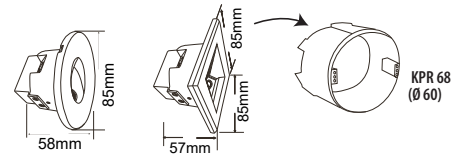

## DECENTLY IP44 CCT

- NÁSTĚNNÉ VESTAVNÉ LED SVÍTLIDLO
- těleso svítidla: lakovaný hliník
- difuzor: sklo
- energeticky efektivní zdroj LED COB
- voděodolné
- možnost změny teploty chromatičnosti pomocí přepínače
- určeno pro montáž do krabice KPR 68