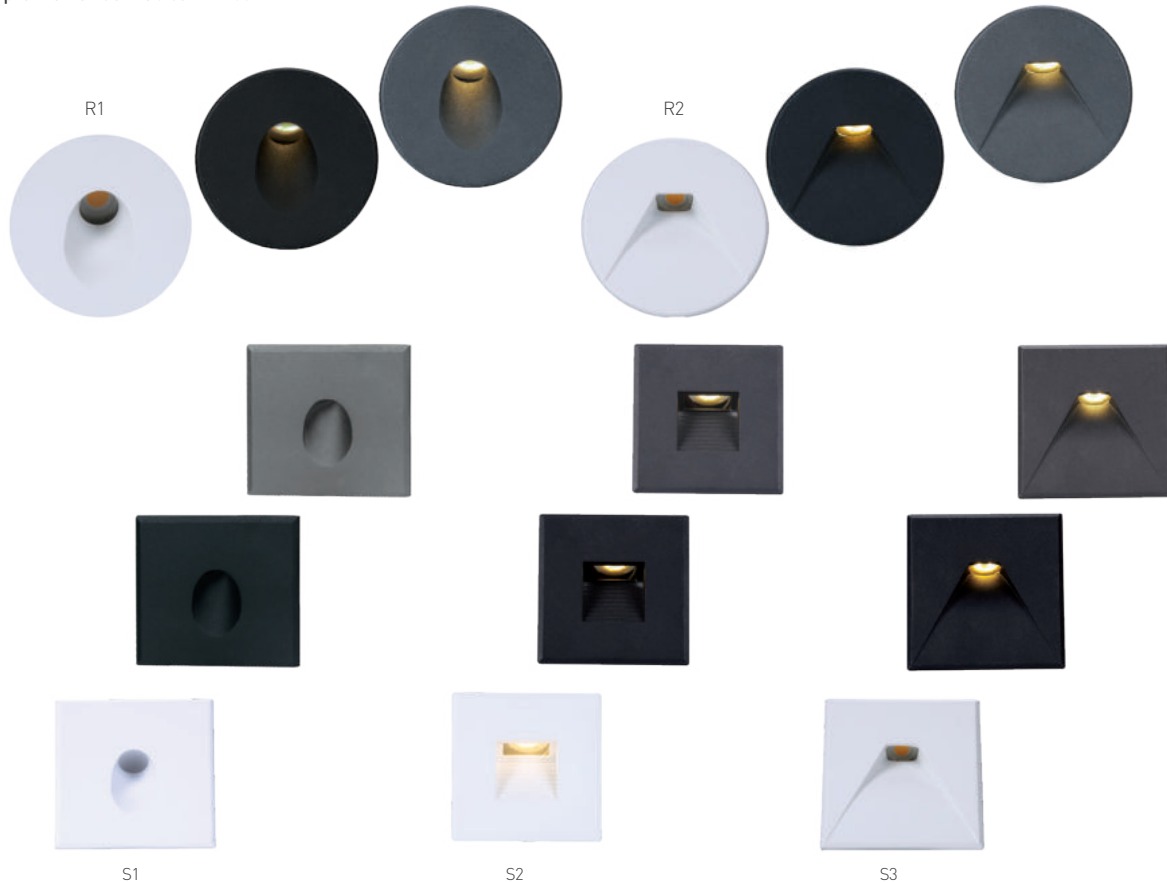

## DECENTLY IP44 CCT

- NÁSTĚNNÉ VESTAVNÉ LED SVÍTLIDLO
- těleso svítidla: lakovaný hliník
- difuzor: sklo
- energeticky efektivní zdroj LED COB
- voděodolné
- možnost změny teploty chromatičnosti pomocí přepínače
- určeno pro montáž do krabice KPR 68