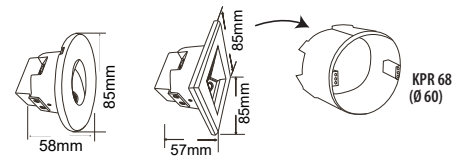

		EAN	color	W	lm	color	Tc CCT		
DECENTLY IP44 R1 White 1,5W CCT	GXLL261	8592660145198	bílá	1,5	40	teplá/neutrální/studená bílá	3000/4000/6500K	175	
DECENTLY IP44 R1 Black 1,5W CCT	GXLL262	8592660145204	černá	1,5	40	teplá/neutrální/studená bílá	3000/4000/6500K	175	
DECENTLY IP44 R1 Gray 1,5W CCT	GXLL263	8592660145211	šedá	1,5	40	teplá/neutrální/studená bílá	3000/4000/6500K	175	
DECENTLY IP44 R2 White 1,5W CCT	GXLL264	8592660145228	bílá	1,5	40	teplá/neutrální/studená bílá	3000/4000/6500K	175	
DECENTLY IP44 R2 Black 1,5W CCT	GXLL265	8592660145235	černá	1,5	40	teplá/neutrální/studená bílá	3000/4000/6500K	175	
DECENTLY IP44 R2 Gray 1,5W CCT	GXLL266	8592660145242	šedá	1,5	40	teplá/neutrální/studená bílá	3000/4000/6500K	175	
DECENTLY IP44 S1 White 1,5W CCT	GXLL267	8592660145259	bílá	1,5	40	teplá/neutrální/studená bílá	3000/4000/6500K	180	
DECENTLY IP44 S1 Black 1,5W CCT	GXLL268	8592660145266	černá	1,5	40	teplá/neutrální/studená bílá	3000/4000/6500K	180	
DECENTLY IP44 S1 Gray 1,5W CCT	GXLL269	8592660145273	šedá	1,5	40	teplá/neutrální/studená bílá	3000/4000/6500K	180	
DECENTLY IP44 S2 White 1,5W CCT	GXLL270	8592660145280	bílá	1,5	40	teplá/neutrální/studená bílá	3000/4000/6500K	170	
DECENTLY IP44 S2 Black 1,5W CCT	GXLL271	8592660145297	černá	1,5	40	teplá/neutrální/studená bílá	3000/4000/6500K	170	
DECENTLY IP44 S2 Gray 1,5W CCT	GXLL272	8592660145303	šedá	1,5	40	teplá/neutrální/studená bílá	3000/4000/6500K	170	
DECENTLY IP44 S3 White 1,5W CCT	GXLL273	8592660145310	bílá	1,5	40	teplá/neutrální/studená bílá	3000/4000/6500K	190	
DECENTLY IP44 S3 Black 1,5W CCT	GXLL274	8592660145327	černá	1,5	40	teplá/neutrální/studená bílá	3000/4000/6500K	190	
DECENTLY IP44 S3 Gray 1,5W CCT	GXLL275	8592660145334	šedá	1,5	40	teplá/neutrální/studená bílá	3000/4000/6500K	190	