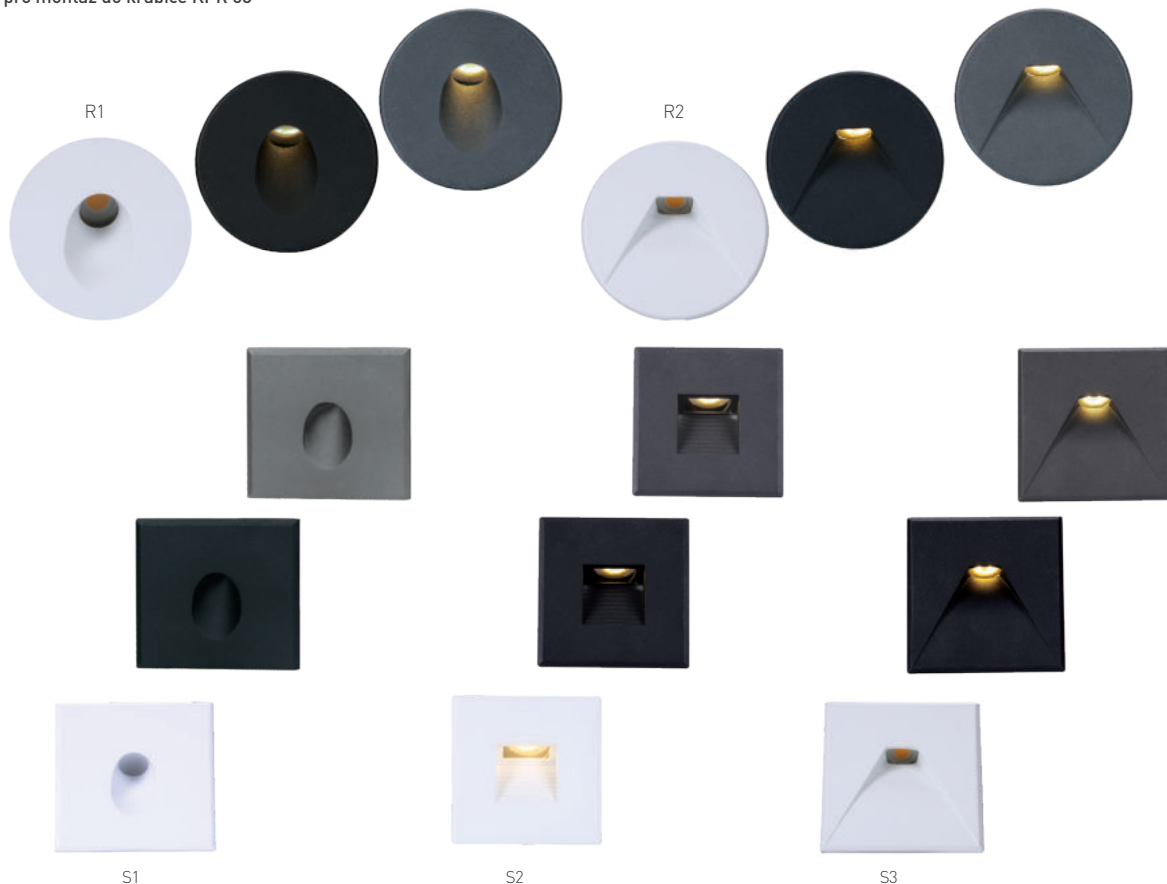

## DECENTLY IP44 CCT

- NÁSTĚNNÉ VESTAVNÉ LED SVÍTIDLO
- těleso svítidla: lakovaný hliník
- difuzor: sklo
- energeticky efektivní zdroj LED COB
- voděodolné
- možnost změny teploty chromatičnosti pomocí přepínače
- určeno pro montáž do krabice KPR 68