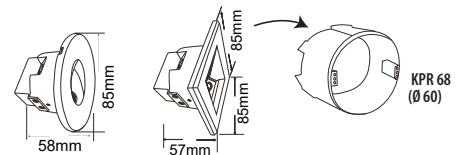

## DECENTLY IP44 CCT

- NÁSTĚNNÉ VESTAVNÉ LED SVÍTIDLO
- těleso svítidla: lakovaný hliník
- difuzor: sklo
- energeticky efektivní zdroj LED COB
- voděodolné
- možnost změny teploty chromatičnosti pomocí přepínače
- určeno pro montáž do krabice KPR 68