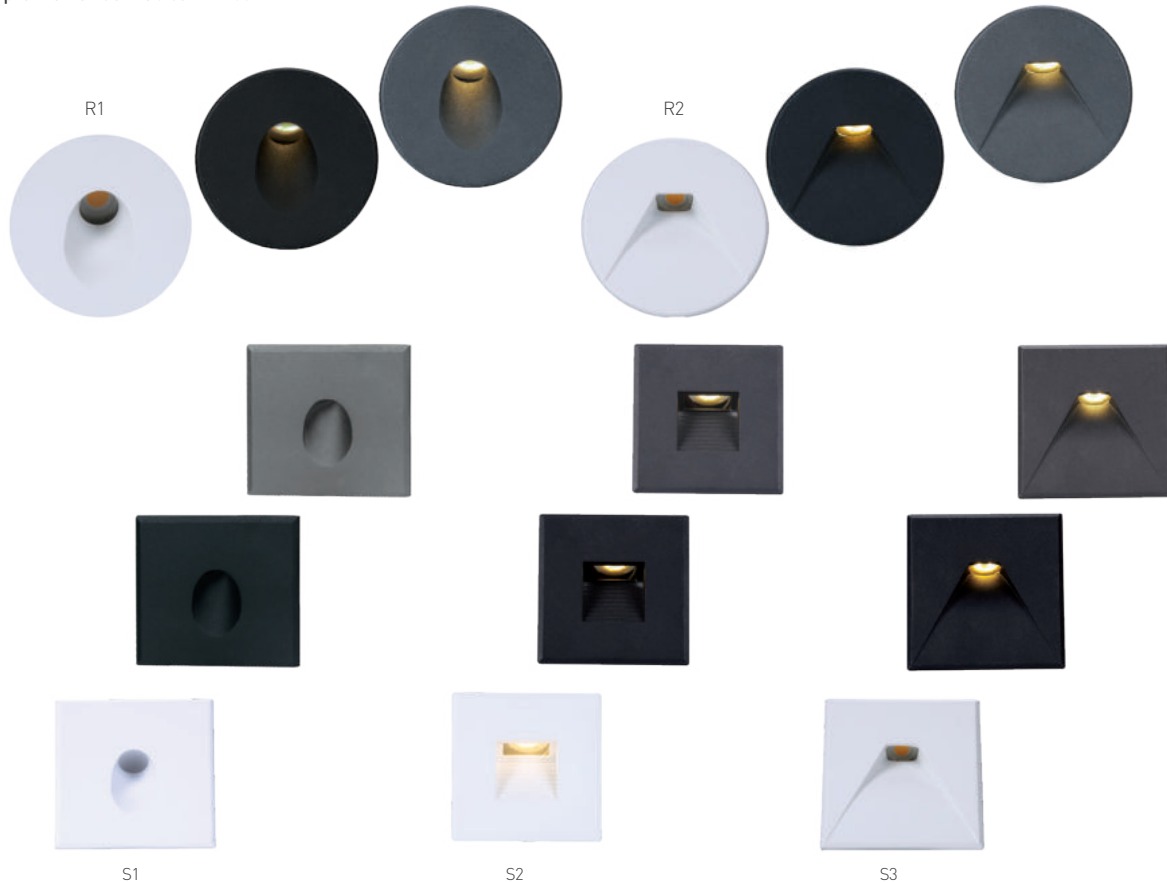

## DECENTLY IP44 CCT

- NÁSTĚNNÉ VESTAVNÉ LED SVÍTIDLO
- těleso svítidla: lakovaný hliník
- difuzor: sklo
- energeticky efektivní zdroj LED COB
- voděodolné
- možnost změny teploty chromatičnosti pomocí přepínače
- určeno pro montáž do krabice KPR 68