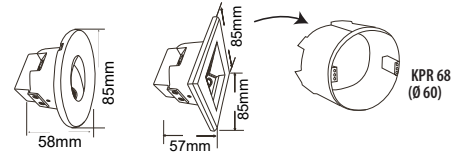

## DECENTLY IP44 CCT

- NÁSTĚNNÉ VESTAVNÉ LED SVÍTIDLO
- těleso svítidla: lakovaný hliník
- difuzor: sklo
- energeticky efektivní zdroj LED COB
- voděodolné
- možnost změny teploty chromatičnosti pomocí přepínače
- určeno pro montáž do krabice KPR 68