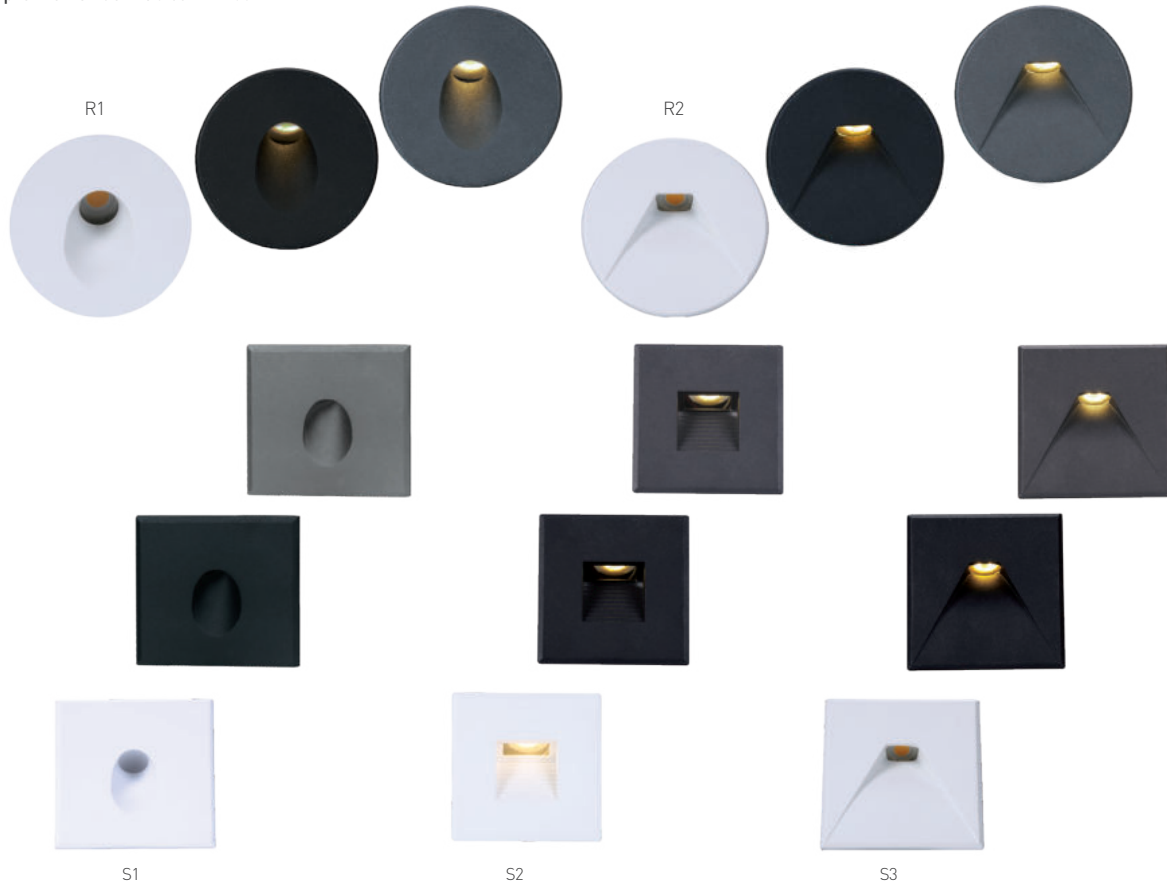

LED SVÍTIDLA PRO DOMÁCNOST

DECENTLY IP44 CCT

- NÁSTĚNNÉ VESTAVNÉ LED SVÍTIDLO
- těleso svítidla: lakovaný hliník
- difuzor: sklo
- energeticky efektivní zdroj LED COB
- voděodolné
- možnost změny teploty chromatičnosti pomocí přepínače
- určeno pro montáž do krabice KPR 68

DECENTLY IP44 R1 White 1,5W CCT	DECENTLY IP44 R1 Black 1,5W CCT	DECENTLY IP44 R1 Gray 1,5W CCT	DECENTLY IP44 R2 White 1,5W CCT	DECENTLY IP44 R2 Black 1,5W CCT	DECENTLY IP44 R2 Gray 1,5W CCT	DECENTLY IP44 S1 White 1,5W CCT	DECENTLY IP44 S1 Black 1,5W CCT	DECENTLY IP44 S1 Gray 1,5W CCT	DECENTLY IP44 S2 White 1,5W CCT	DECENTLY IP44 S2 Black 1,5W CCT	DECENTLY IP44 S2 Gray 1,5W CCT	DECENTLY IP44 S3 White 1,5W CCT	DECENTLY IP44 S3 Black 1,5W CCT	DECENTLY IP44 S3 Gray 1,5W CCT
GXLL261	GXLL262	GXLL263	GXLL264	GXLL265	GXLL266	GXLL267	GXLL268	GXLL269	GXLL270	GXLL271	GXLL272	GXLL273	GXLL274	GXLL275
8592660145198	8592660145204	8592660145211	8592660145228	8592660145235	8592660145242	8592660145259	8592660145266	8592660145273	8592660145280	8592660145297	8592660145303	8592660145310	8592660145327	8592660145334
bílá	černá	šedá	bílá	černá	šedá	bílá	černá	šedá	bílá	černá	šedá	bílá	černá	šedá
1,5	1,5	1,5	1,5	1,5	1,5	1,5	1,5	1,5	1,5	1,5	1,5	1,5	1,5	1,5
40	40	40	40	40	40	40	40	40	40	40	40	40	40	40
teplá/neutrální/studená bílá	teplá/neutrální/studená bílá	teplá/neutrální/studená bílá	teplá/neutrální/studená bílá	teplá/neutrální/studená bílá	teplá/neutrální/studená bílá	teplá/neutrální/studená bílá	teplá/neutrální/studená bílá	teplá/neutrální/studená bílá	teplá/neutrální/studená bílá	teplá/neutrální/studená bílá	teplá/neutrální/studená bílá	teplá/neutrální/studená bílá	teplá/neutrální/studená bílá	teplá/neutrální/studená bílá
3000/4000/6500K	3000/4000/6500K	3000/4000/6500K	3000/4000/6500K	3000/4000/6500K	3000/4000/6500K	3000/4000/6500K	3000/4000/6500K	3000/4000/6500K	3000/4000/6500K	3000/4000/6500K	3000/4000/6500K	3000/4000/6500K	3000/4000/6500K	3000/4000/6500K
175	175	175	175	175	175	180	180	180	170	170	170	190	190	190