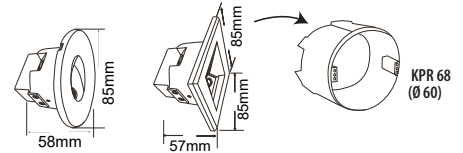

LED SVÍTIDLA PRO DOMÁCNOST

DECENTLY IP44 CCT

- NÁSTĚNNÉ VESTAVNÉ LED SVÍTIDLO
- těleso svítidla: lakovaný hliník
- difuzor: sklo
- energeticky efektivní zdroj LED COB
- voděodolné
- možnost změny teploty chromatičnosti pomocí přepínače
- určeno pro montáž do krabice KPR 68

DECENTLY IP44 R1 White 1,5W CCT	DECENTLY IP44 R1 Black 1,5W CCT	DECENTLY IP44 R1 Gray 1,5W CCT	DECENTLY IP44 R2 White 1,5W CCT	DECENTLY IP44 R2 Black 1,5W CCT	DECENTLY IP44 R2 Gray 1,5W CCT	DECENTLY IP44 S1 White 1,5W CCT	DECENTLY IP44 S1 Black 1,5W CCT	DECENTLY IP44 S1 Gray 1,5W CCT	DECENTLY IP44 S2 White 1,5W CCT	DECENTLY IP44 S2 Black 1,5W CCT	DECENTLY IP44 S2 Gray 1,5W CCT	DECENTLY IP44 S3 White 1,5W CCT	DECENTLY IP44 S3 Black 1,5W CCT	DECENTLY IP44 S3 Gray 1,5W CCT
GXLL261	GXLL262	GXLL263	GXLL264	GXLL265	GXLL266	GXLL267	GXLL268	GXLL269	GXLL270	GXLL271	GXLL272	GXLL273	GXLL274	GXLL275
8592660145198	8592660145204	8592660145211	8592660145228	8592660145235	8592660145242	8592660145259	8592660145266	8592660145273	8592660145280	8592660145297	8592660145303	8592660145310	8592660145327	8592660145334
bílá	černá	šedá	bílá	černá	šedá	bílá	černá	šedá	bílá	černá	šedá	bílá	černá	šedá
1,5	1,5	1,5	1,5	1,5	1,5	1,5	1,5	1,5	1,5	1,5	1,5	1,5	1,5	1,5
40	40	40	40	40	40	40	40	40	40	40	40	40	40	40
teplá/neutrální/studená bílá	teplá/neutrální/studená bílá	teplá/neutrální/studená bílá	teplá/neutrální/studená bílá	teplá/neutrální/studená bílá	teplá/neutrální/studená bílá	teplá/neutrální/studená bílá	teplá/neutrální/studená bílá	teplá/neutrální/studená bílá	teplá/neutrální/studená bílá	teplá/neutrální/studená bílá	teplá/neutrální/studená bílá	teplá/neutrální/studená bílá	teplá/neutrální/studená bílá	teplá/neutrální/studená bílá
3000/4000/6500K	3000/4000/6500K	3000/4000/6500K	3000/4000/6500K	3000/4000/6500K	3000/4000/6500K	3000/4000/6500K	3000/4000/6500K	3000/4000/6500K	3000/4000/6500K	3000/4000/6500K	3000/4000/6500K	3000/4000/6500K	3000/4000/6500K	3000/4000/6500K
175	175	175	175	175	175	180	180	180	170	170	170	190	190	190